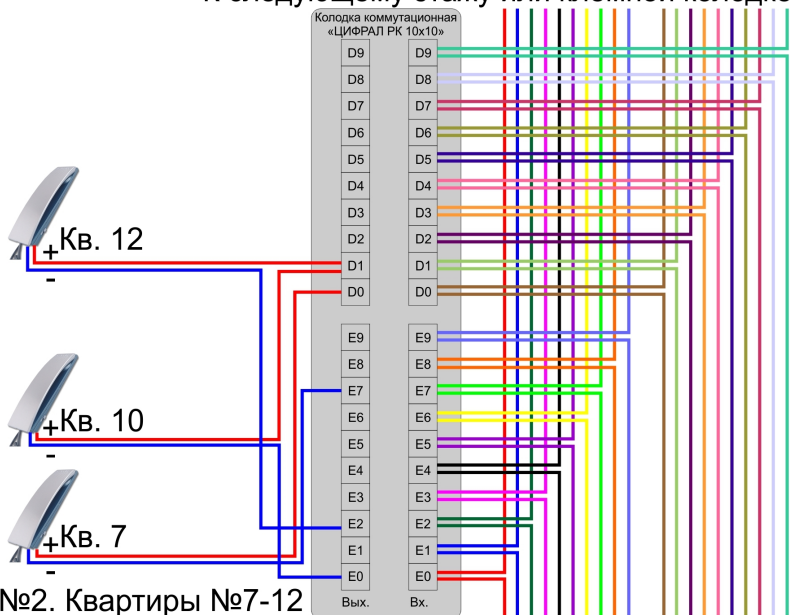

**АУДИОДОМОФОН ДО 200 АБОНЕНТОВ ДЛЯ ПОДЪЕЗДА С ОДНИМ ВХОДОМ
МАЛОЕ РАССТОЯНИЕ**

К следующему этажу или клемной колодке

К следующему этажу или клемной колодке