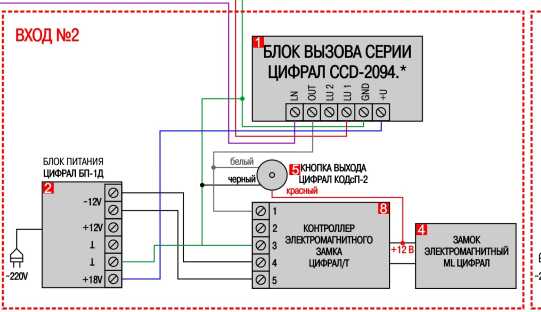

АУДИОМОФОН ДЛЯ ПОДЪЕЗДА С 4 ВХОДАМИ (ЧЕТЫРЕ БЛОКА ВЫЗОВА)

ВНИМАНИЕ!!! МЕТАЛЛИЧЕСКИЕ ВХОДНЫЕ ДВЕРИ, КАЛИТКИ НЕОБХОДИМО ЗАЗЕМЛИТЬ!!!

К следующему этажу или клемной колодке

К следующему этажу или клемной колодке

Комплектация:

1. Блок вызова серии ЦИФРАЛ ССД-2094.*
2. Блок питания ЦИФРАЛ БП-1Д
3. Блок питания ЦИФРАЛ БП-2
4. Замок электромагнитный МЛ ЦИФРАЛ
5. Кнопка выхода ЦИФРАЛ КОДсП-2
6. Колодка коммутационная ЦИФРАЛ РК 10x10
7. Коммутатор КМГ-100
8. Контроллер электромагнитного замка ЦИФРАЛ/Т
9. Сумматор ЦИФРАЛ С-02
10. Трубка абонентская

ВНИМАНИЕ!!! МЕТАЛЛИЧЕСКИЕ ВХОДНЫЕ ДВЕРИ, КАЛИТКИ НЕОБХОДИМО ЗАЗЕМЛИТЬ!!!