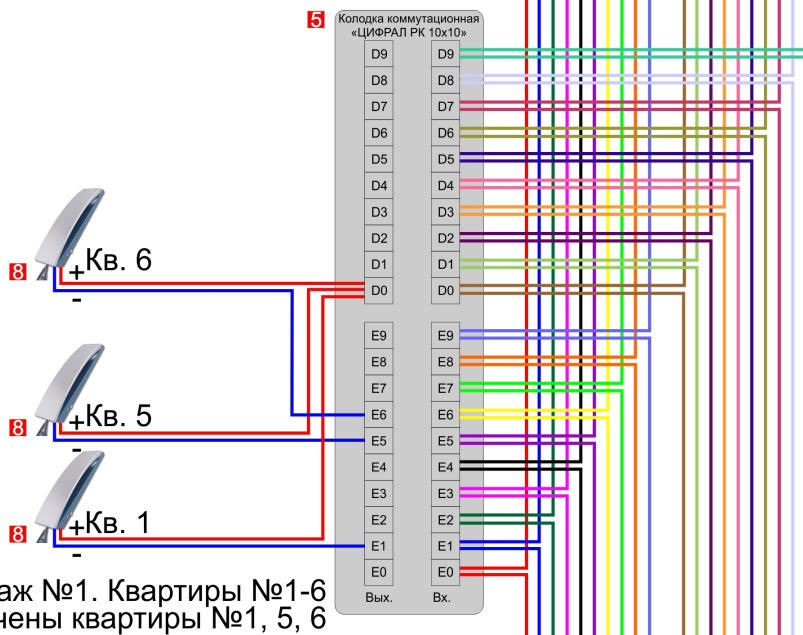

АУДИОДОМОФОН ДО 200 АБОНЕНТОВ ДЛЯ ПОДЪЕЗДА С ОДНИМ ВХОДОМ

ВНИМАНИЕ!!! МЕТАЛЛИЧЕСКИЕ ВХОДНЫЕ ДВЕРИ, КАЛИТКИ НЕОБХОДИМО ЗАЗЕМЛИТЬ!!!

К следующему этажу или клемной колодке

К следующему этажу или клемной колодке

Комплектация:

1. **1.** Блок вызова серии ЦИФРАЛ ССD-2094.*
2. **2.** Блок питания ЦИФРАЛ БП-2
3. **3.** Замок электромагнитный МЛ ЦИФРАЛ
4. **4.** Кнопка выхода ЦИФРАЛ КОДсП-2
5. **5.** Колодка коммутационная ЦИФРАЛ РК 10x10
6. **6.** Коммутатор КМГ-100
7. **7.** Контроллер электромагнитного замка ЦИФРАЛ/Т
8. **8.** Трубка абонентская