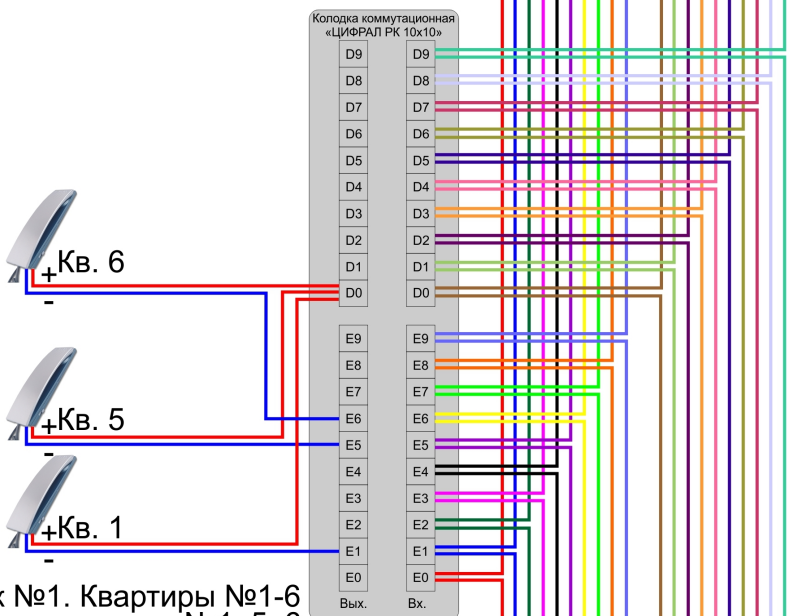

Этаж №2. Квартиры №7-12
Подключены квартиры №7, 10, 12

1. Блок вызова серии ЦИФРАЛ CCD-2094.*
2. Блок питания ЦИФРАЛ БП-2
3. Блок питания импульсный =12...15 В, >3.5 Вт
4. Замок электромагнитный ML ЦИФРАЛ
5. Кнопка выхода ЦИФРАЛ КОДсП-2
6. Колодка коммутационная ЦИФРАЛ РК 10x10
7. Коммутатор КМГ-100
8. Контроллер электромагнитного замка ЦИФРАЛ/Т
9. Трубка абонентская
10. Устройство переадресации вызова ЦИФРАЛ

Этаж №1. Квартиры №1-6
Подключены квартиры №1, 5, 6

АУДИОДОМОФОН ДО 100 АБОНЕНТОВ ДЛЯ ПОДЪЕЗДА С ОДНИМ ВХОДОМ МАЛОЕ РАССТОЯНИЕ

К следующему этажу или клемной колодке

АУДИДОМОФОН ДО 100 АБОНЕНТОВ С ПЕРЕАДРЕСАЦИЕЙ ВЫЗОВА ДЛЯ ПОДЪЕЗДА С ОДНИМ ВХОДОМ МАЛОЕ РАССТОЯНИЕ