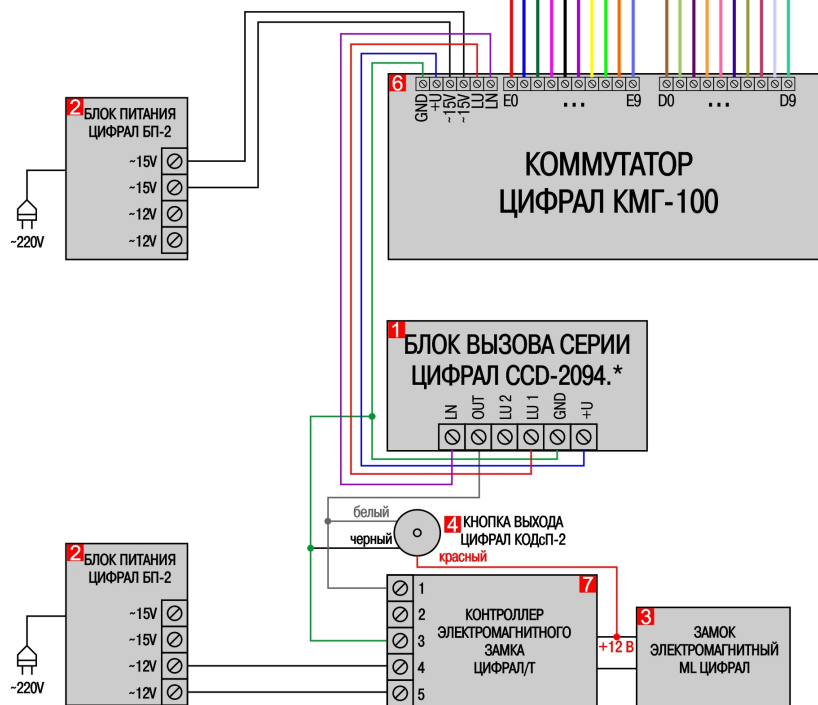

ВНИМАНИЕ!!! МЕТАЛЛИЧЕСКИЕ ВХОДНЫЕ ДВЕРИ, КАЛИТКИ НЕОБХОДИМО ЗАЗЕМЛИТЬ!!!

К следующему этажу или клемной колодке

Комплектация:

1. Блок вызова серии ЦИФРАЛ ССД-2094.*
2. Блок питания ЦИФРАЛ БП-2
3. Замок электромагнитный МЛ ЦИФРАЛ
4. Кнопка выхода ЦИФРАЛ КОДСП-2
5. Колодка коммутационная ЦИФРАЛ РК 10x10
6. Коммутатор КМГ-100
7. Контроллер электромагнитного замка ЦИФРАЛ/Т
8. Трубка абонентская

Этаж №2. Квартиры №7-12
Подключены квартиры №7, 10, 12

1. Блок вызова серии ЦИФРАЛ CCD-2094.*
2. Блок питания ЦИФРАЛ БП-2
3. Блок питания импульсный =12...15 В, >3.5 Вт
4. Замок электромагнитный ML ЦИФРАЛ
5. Кнопка выхода ЦИФРАЛ КОДсП-2
6. Колодка коммутационная ЦИФРАЛ РК 10x10
7. Коммутатор КМГ-100
8. Контроллер электромагнитного замка ЦИФРАЛ/Т
9. Трубка абонентская
10. Устройство переадресации вызова ЦИФРАЛ