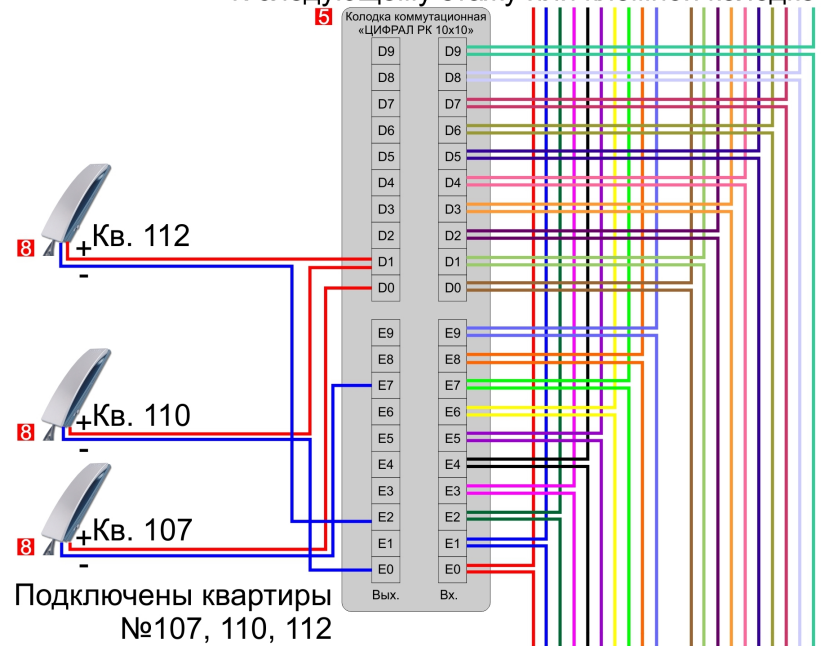

АУДИОДОМОФОН ДО 200 АБОНЕНТОВ ДЛЯ ПОДЪЕЗДА С ОДНИМ ВХОДОМ

ВНИМАНИЕ!!! МЕТАЛЛИЧЕСКИЕ ВХОДНЫЕ ДВЕРИ, КАЛИТКИ НЕОБХОДИМО ЗАЗЕМЛИТЬ!!!

К следующему этажу или клемной колодке

К следующему этажу или клемной колодке

Комплектация:

1. **1.** Блок вызова серии ЦИФРАЛ ССD-2094.*
2. **2.** Блок питания ЦИФРАЛ БП-2
3. **3.** Замок электромагнитный МЛ ЦИФРАЛ
4. **4.** Кнопка выхода ЦИФРАЛ КОДсП-2
5. **5.** Колодка коммутационная ЦИФРАЛ РК 10x10
6. **6.** Коммутатор КМГ-100
7. **7.** Контроллер электромагнитного замка ЦИФРАЛ/Т
8. **8.** Трубка абонентская