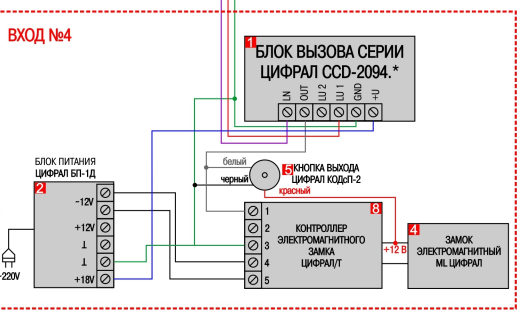

ВНИМАНИЕ!!! МЕТАЛЛИЧЕСКИЕ ВХОДНЫЕ ДВЕРИ, КАЛИТКИ НЕОБХОДИМО ЗАЗЕМЛИТЬ!!!

К следующему этажу или клемной колодке

К следующему этажу или клемной колодке

Комплектация:

1. Блок вызова серии ЦИФРАЛ ССД-2094.*
2. Блок питания ЦИФРАЛ БП-1Д
3. Блок питания ЦИФРАЛ БП-2
4. Замок электромагнитный МЛ ЦИФРАЛ
5. Кнопка выхода ЦИФРАЛ КОДсП-2
6. Колодка коммутационная ЦИФРАЛ РК 10x10
7. Коммутатор КМГ-100
8. Контроллер электромагнитного замка ЦИФРАЛ/Т
9. Сумматор ЦИФРАЛ С-02
10. Трубка абонентская

ВНИМАНИЕ!!! МЕТАЛЛИЧЕСКИЕ ВХОДНЫЕ ДВЕРИ, КАЛИТКИ НЕОБХОДИМО ЗАЗЕМЛИТЬ!!!

УСТРОЙСТВО КЛЮЧЕВОЕ ЦИФРАЛ КУ-95/Р

ВНИМАНИЕ!!! МЕТАЛЛИЧЕСКИЕ ВХОДНЫЕ ДВЕРИ, КАЛИТКИ НЕОБХОДИМО ЗАЗЕМЛИТЬ!!!

Комплектация:

1. Блок питания ЦИФРАЛ БП-2
2. Замок электромагнитный МЛ ЦИФРАЛ
3. Кнопка выхода ЦИФРАЛ КОДСП-2
4. Контроллер электромагнитного замка ЦИФРАЛ/Т
5. Устройство ключевое ЦИФРАЛ КУ-95/Р