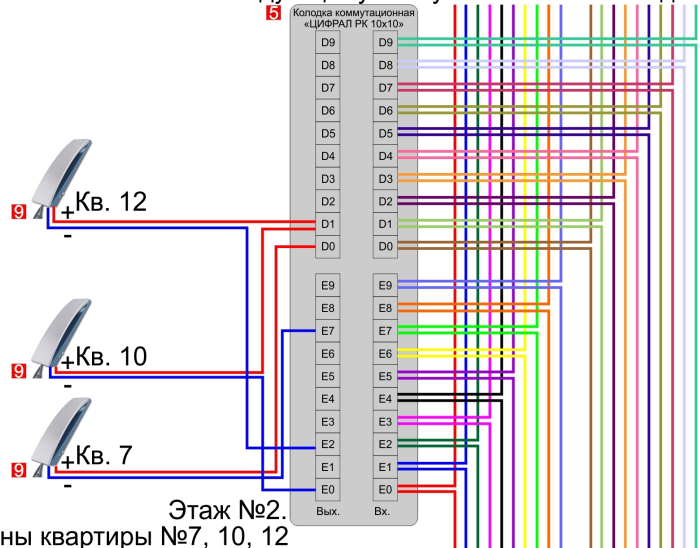

Этаж №1. Квартиры №1-6
Подключены квартиры №1, 5, 6

АУДИОДОМОФОН ДО 100 АБОНЕНТОВ ДЛЯ ПОДЪЕЗДА С ОДНИМ ВХОДОМ МАЛОЕ РАССТОЯНИЕ

К следующему этажу или клемной колодке

АУДИДОМОФОН ДО 100 АБОНЕНТОВ С ПЕРЕАДРЕСАЦИЕЙ ВЫЗОВА ДЛЯ ПОДЪЕЗДА С ОДНИМ ВХОДОМ МАЛОЕ РАССТОЯНИЕ

Этаж №2.

Подключены квартиры №7, 10, 12

Этаж №1.

Подключены квартиры №1, 5, 6

Комплектация:

1. Блок вызова серии ЦИФРАЛ ССD-2094.*
2. Блок питания ЦИФРАЛ БП-2
3. Замок электромагнитный МЛ ЦИФРАЛ
4. Кнопка выхода ЦИФРАЛ КОДсП-2
5. Колодка коммутационная ЦИФРАЛ РК 10x10
6. Коммутатор КМГ-100
7. Контроллер электромагнитного замка ЦИФРАЛ/Т
8. Сумматор ЦИФРАЛ С-01
9. Трубка абонентская