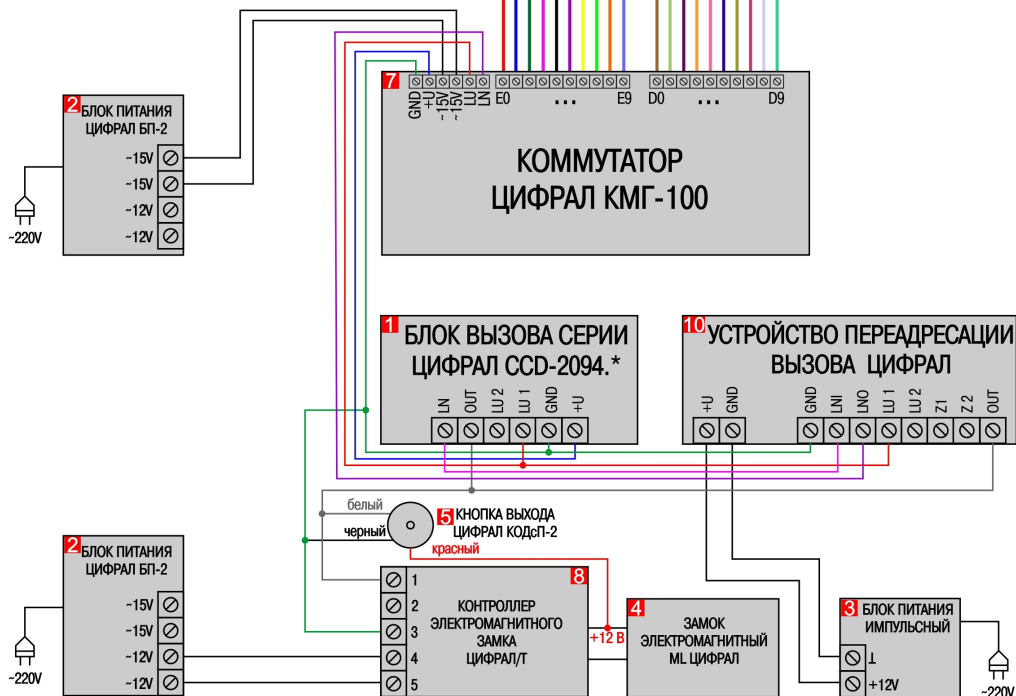

Этаж №1. Квартиры №1-6
Подключены квартиры №1, 5, 6