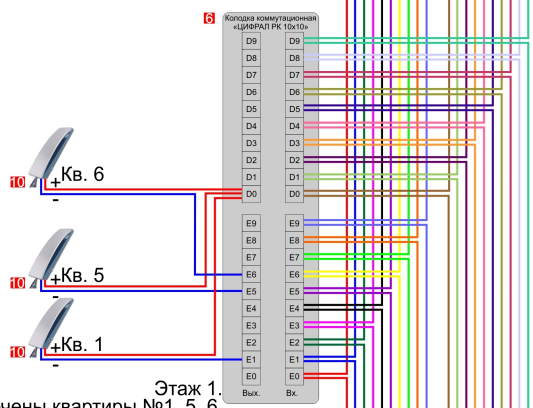

АУДИОМОФОН ДЛЯ ПОДЪЕЗДА С 4 ВХОДАМИ (ЧЕТЫРЕ БЛОКА ВЫЗОВА)

ВНИМАНИЕ!!! МЕТАЛЛИЧЕСКИЕ ВХОДНЫЕ ДВЕРИ, КАЛИТКИ НЕОБХОДИМО ЗАЗЕМЛИТЬ!!!

К следующему этажу или клемной колодке

К следующему этажу или клемной колодке

Комплектация:

1. Блок вызова серии ЦИФРАЛ ССД-2094.*
2. Блок питания ЦИФРАЛ БП-1Д
3. Блок питания ЦИФРАЛ БП-2
4. Замок электромагнитный МЛ ЦИФРАЛ
5. Кнопка выхода ЦИФРАЛ КОДсП-2
6. Колодка коммутационная ЦИФРАЛ РК 10x10
7. Коммутатор КМГ-100
8. Контроллер электромагнитного замка ЦИФРАЛ/Т
9. Сумматор ЦИФРАЛ С-02
10. Трубка абонентская

ВНИМАНИЕ!!! МЕТАЛЛИЧЕСКИЕ ВХОДНЫЕ ДВЕРИ, КАЛИТКИ НЕОБХОДИМО ЗАЗЕМЛИТЬ!!!