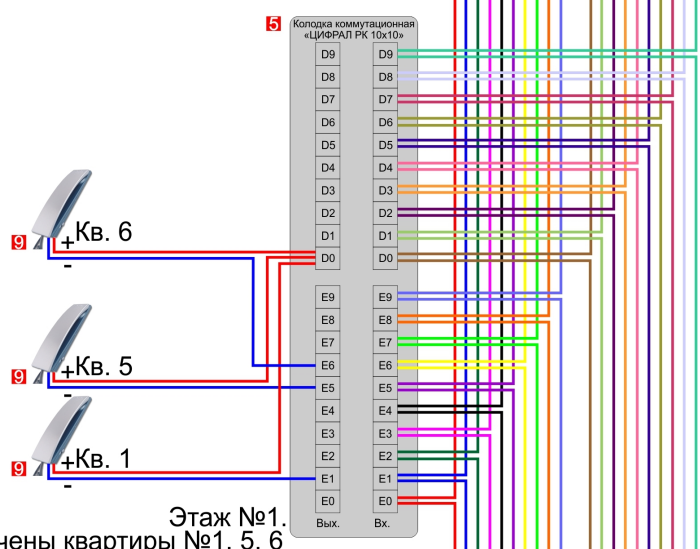

Этаж №1. Квартиры №1-6
Подключены квартиры №1, 5, 6

АУДИОДОМОФОН ДО 100 АБОНЕНТОВ ДЛЯ ПОДЪЕЗДА С ОДНИМ ВХОДОМ МАЛОЕ РАССТОЯНИЕ

К следующему этажу или клемной колодке

АУДИДОМОФОН ДО 100 АБОНЕНТОВ С ПЕРЕАДРЕСАЦИЕЙ ВЫЗОВА ДЛЯ ПОДЪЕЗДА С ОДНИМ ВХОДОМ МАЛОЕ РАССТОЯНИЕ

Этаж №2.

Подключены квартиры №7, 10, 12

Этаж №1.

Подключены квартиры №1, 5, 6

Комплектация:

1. Блок вызова серии ЦИФРАЛ ССD-2094.*
2. Блок питания ЦИФРАЛ БП-2
3. Замок электромагнитный МЛ ЦИФРАЛ
4. Кнопка выхода ЦИФРАЛ КОДсП-2
5. Колодка коммутационная ЦИФРАЛ РК 10x10
6. Коммутатор КМГ-100
7. Контроллер электромагнитного замка ЦИФРАЛ/Т
8. Сумматор ЦИФРАЛ С-01
9. Трубка абонентская