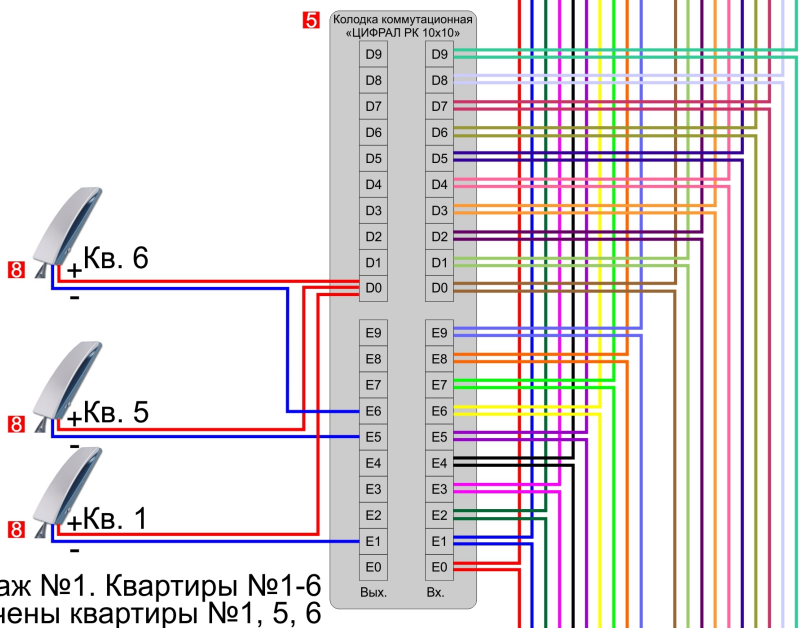

ВНИМАНИЕ!!! МЕТАЛЛИЧЕСКИЕ ВХОДНЫЕ ДВЕРИ, КАЛИТКИ НЕОБХОДИМО ЗАЗЕМЛИТЬ!!!

К следующему этажу или клемной колодке

Комплектация:

1. Блок вызова серии ЦИФРАЛ ССД-2094.*
2. Блок питания ЦИФРАЛ БП-2
3. Замок электромагнитный МЛ ЦИФРАЛ
4. Кнопка выхода ЦИФРАЛ КОДСП-2
5. Колодка коммутационная ЦИФРАЛ РК 10x10
6. Коммутатор КМГ-100
7. Контроллер электромагнитного замка ЦИФРАЛ/Т
8. Трубка абонентская

Этаж №2. Квартиры №7-12
Подключены квартиры №7, 10, 12

1. Блок вызова серии ЦИФРАЛ CCD-2094.*
2. Блок питания ЦИФРАЛ БП-2
3. Блок питания импульсный =12...15 В, >3.5 Вт
4. Замок электромагнитный ML ЦИФРАЛ
5. Кнопка выхода ЦИФРАЛ КОДсП-2
6. Колодка коммутационная ЦИФРАЛ РК 10x10
7. Коммутатор КМГ-100
8. Контроллер электромагнитного замка ЦИФРАЛ/Т
9. Трубка абонентская
10. Устройство переадресации вызова ЦИФРАЛ