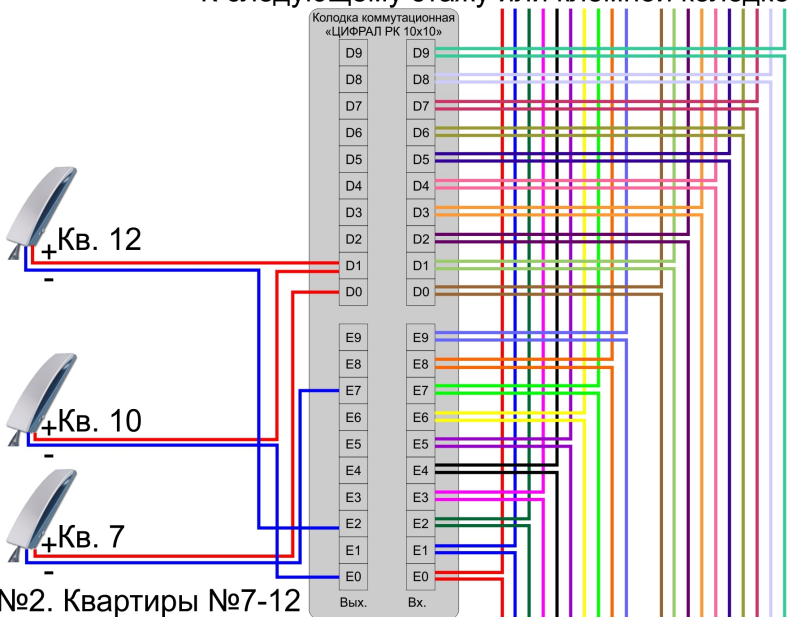

Этаж №2. Квартиры №7-12
Подключены квартиры №7, 10, 12

1. Блок вызова серии ЦИФРАЛ CCD-2094.*
2. Блок питания ЦИФРАЛ БП-2
3. Блок питания импульсный =12...15 В, >3.5 Вт
4. Замок электромагнитный ML ЦИФРАЛ
5. Кнопка выхода ЦИФРАЛ КОДсП-2
6. Колодка коммутационная ЦИФРАЛ РК 10x10
7. Коммутатор КМГ-100
8. Контроллер электромагнитного замка ЦИФРАЛ/Т
9. Трубка абонентская
10. Устройство переадресации вызова ЦИФРАЛ

Этаж №1. Квартиры №1-6
Подключены квартиры №1, 5, 6

АУДИОДОМОФОН ДО 100 АБОНЕНТОВ ДЛЯ ПОДЪЕЗДА С ОДНИМ ВХОДОМ МАЛОЕ РАССТОЯНИЕ

К следующему этажу или клемной колодке

АУДИДОМОФОН ДО 100 АБОНЕНТОВ С ПЕРЕАДРЕСАЦИЕЙ ВЫЗОВА ДЛЯ ПОДЪЕЗДА С ОДНИМ ВХОДОМ МАЛОЕ РАССТОЯНИЕ