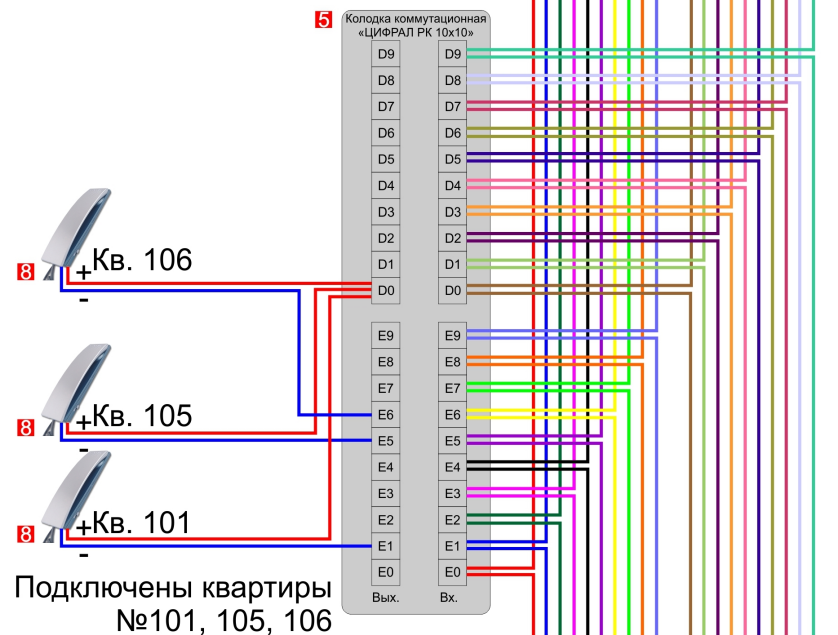

АУДИОДОМОФОН ДО 200 АБОНЕНТОВ ДЛЯ ПОДЪЕЗДА С ОДНИМ ВХОДОМ

ВНИМАНИЕ!!! МЕТАЛЛИЧЕСКИЕ ВХОДНЫЕ ДВЕРИ, КАЛИТКИ НЕОБХОДИМО ЗАЗЕМЛИТЬ!!!

К следующему этажу или клемной колодке

К следующему этажу или клемной колодке

Комплектация:

1. **1.** Блок вызова серии ЦИФРАЛ ССD-2094.*
2. **2.** Блок питания ЦИФРАЛ БП-2
3. **3.** Замок электромагнитный МЛ ЦИФРАЛ
4. **4.** Кнопка выхода ЦИФРАЛ КОДсП-2
5. **5.** Колодка коммутационная ЦИФРАЛ РК 10x10
6. **6.** Коммутатор КМГ-100
7. **7.** Контроллер электромагнитного замка ЦИФРАЛ/Т
8. **8.** Трубка абонентская