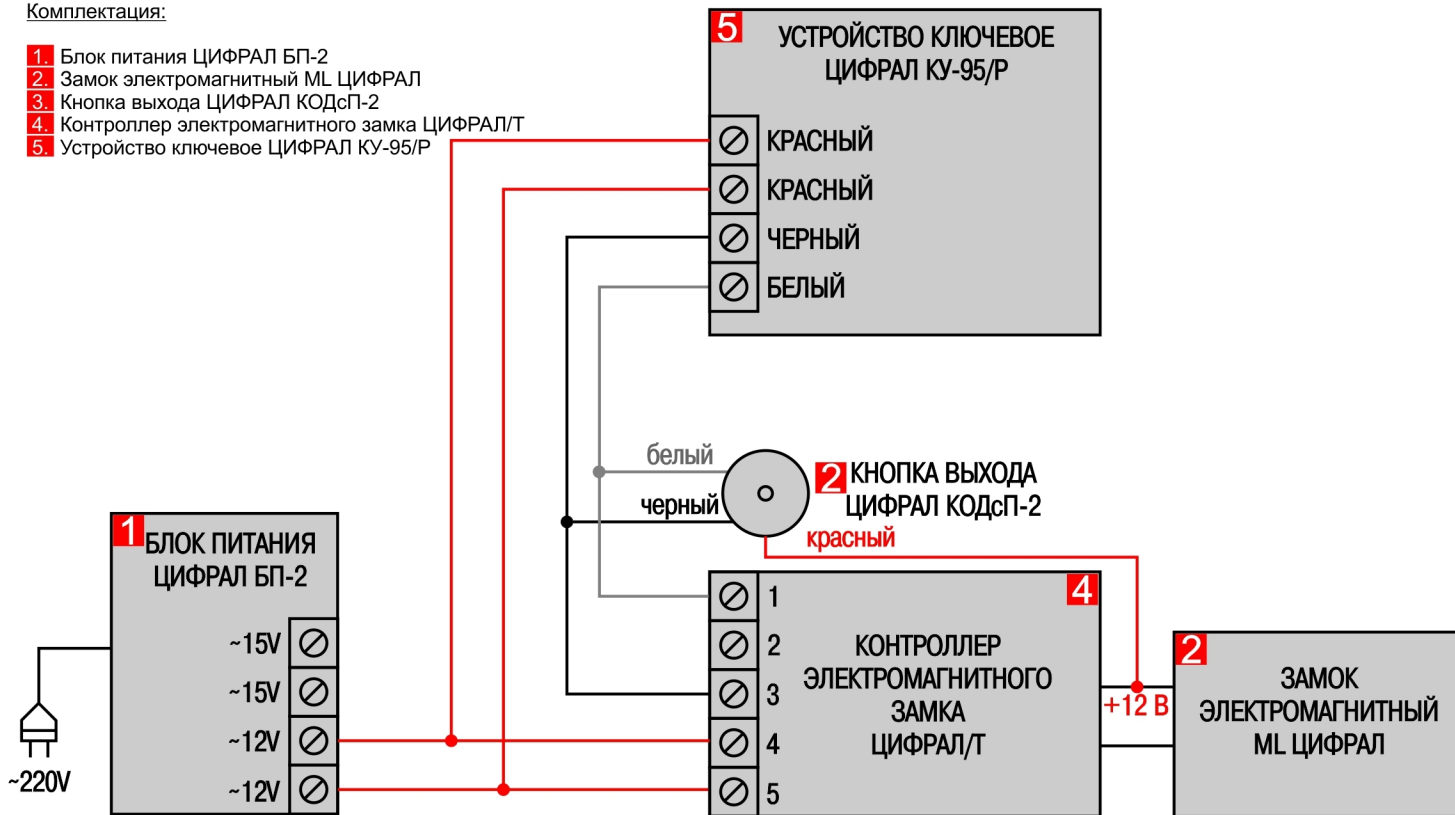

ВНИМАНИЕ!!! МЕТАЛЛИЧЕСКИЕ ВХОДНЫЕ ДВЕРИ, КАЛИТКИ НЕОБХОДИМО ЗАЗЕМЛИТЬ!!!

УСТРОЙСТВО КЛЮЧЕВОЕ ЦИФРАЛ КУ-95/Р

ВНИМАНИЕ!!! МЕТАЛЛИЧЕСКИЕ ВХОДНЫЕ ДВЕРИ, КАЛИТКИ НЕОБХОДИМО ЗАЗЕМЛИТЬ!!!

Комплектация:

1. Блок питания ЦИФРАЛ БП-2
2. Замок электромагнитный МЛ ЦИФРАЛ
3. Кнопка выхода ЦИФРАЛ КОДСП-2
4. Контроллер электромагнитного замка ЦИФРАЛ/Т
5. Устройство ключевое ЦИФРАЛ КУ-95/Р