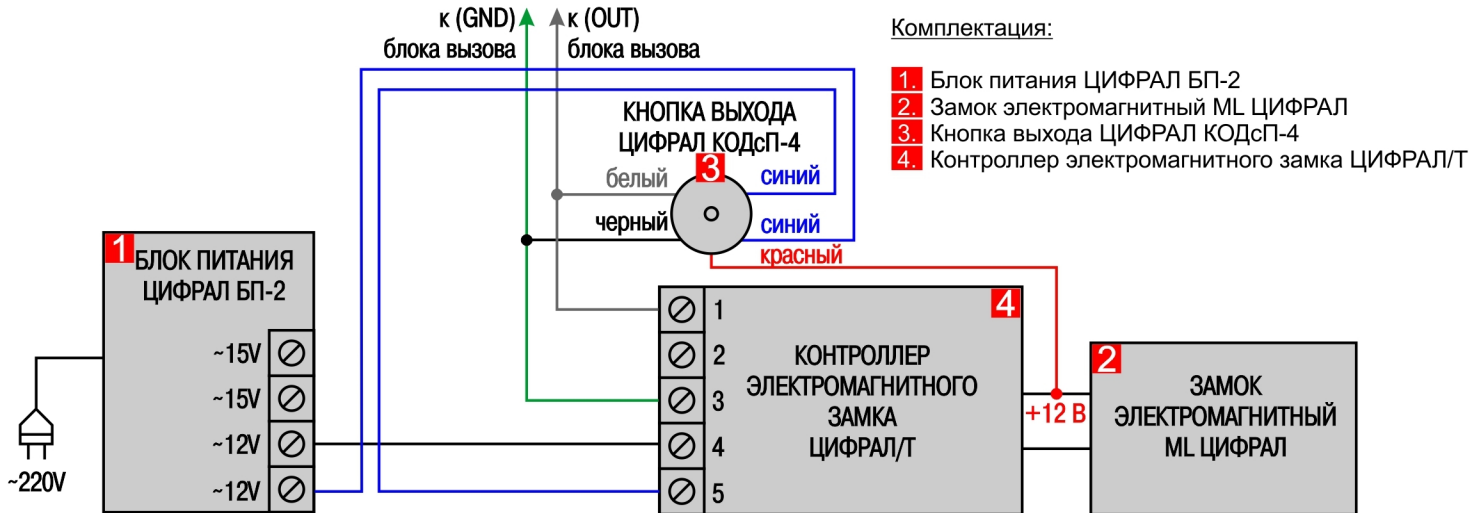

Подключение КОДсП-4 в качестве кнопки выхода

ВНИМАНИЕ!!! МЕТАЛЛИЧЕСКИЕ ВХОДНЫЕ ДВЕРИ, КАЛИТКИ НЕОБХОДИМО ЗАЗЕМЛИТЬ!!!