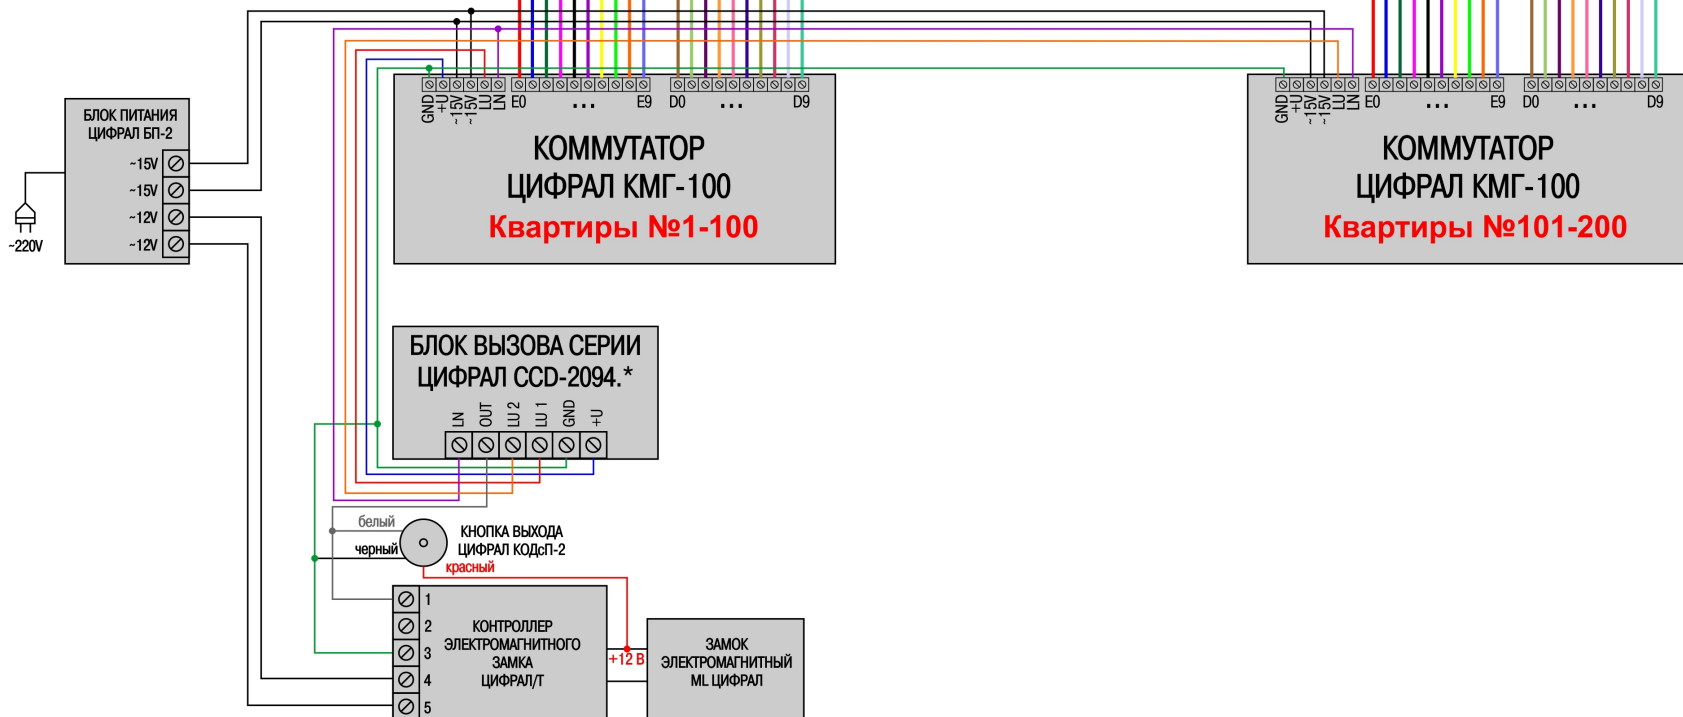

**АУДИОДОМОФОН ДО 200 АБОНЕНТОВ ДЛЯ ПОДЪЕЗДА С ОДНИМ ВХОДОМ
МАЛОЕ РАССТОЯНИЕ**

К следующему этажу или клемной колодке

К следующему этажу или клемной колодке