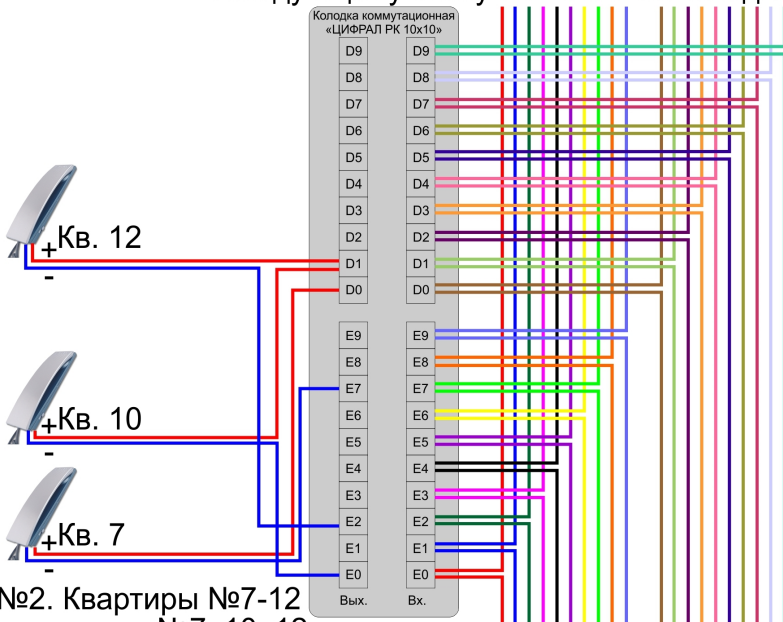

АУДИДОМОФОН ДО 100 АБОНЕНТОВ С ПЕРЕАДРЕСАЦИЕЙ ВЫЗОВА ДЛЯ ПОДЪЕЗДА С ОДНИМ ВХОДОМ МАЛОЕ РАССТОЯНИЕ

К следующему этажу или клемной колодке