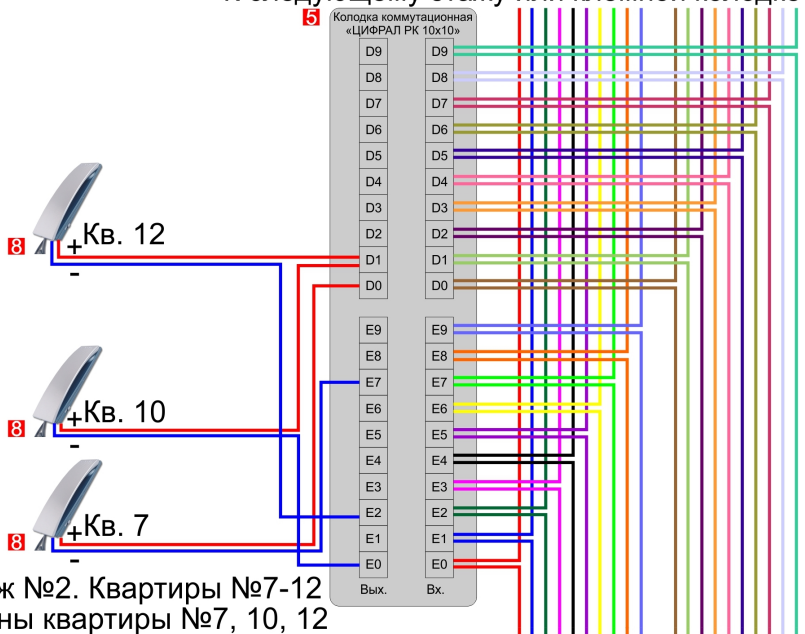

ВНИМАНИЕ!!! МЕТАЛЛИЧЕСКИЕ ВХОДНЫЕ ДВЕРИ, КАЛИТКИ НЕОБХОДИМО ЗАЗЕМЛИТЬ!!!

К следующему этажу или клемной колодке

Комплектация:

1. Блок вызова серии ЦИФРАЛ ССД-2094.*
2. Блок питания ЦИФРАЛ БП-2
3. Замок электромагнитный МЛ ЦИФРАЛ
4. Кнопка выхода ЦИФРАЛ КОДСП-2
5. Колодка коммутационная ЦИФРАЛ РК 10x10
6. Коммутатор КМГ-100
7. Контроллер электромагнитного замка ЦИФРАЛ/Т
8. Трубка абонентская

Этаж №2. Квартиры №7-12
Подключены квартиры №7, 10, 12

1. Блок вызова серии ЦИФРАЛ CCD-2094.*
2. Блок питания ЦИФРАЛ БП-2
3. Блок питания импульсный =12...15 В, >3.5 Вт
4. Замок электромагнитный ML ЦИФРАЛ
5. Кнопка выхода ЦИФРАЛ КОДсП-2
6. Колодка коммутационная ЦИФРАЛ РК 10x10
7. Коммутатор КМГ-100
8. Контроллер электромагнитного замка ЦИФРАЛ/Т
9. Трубка абонентская
10. Устройство переадресации вызова ЦИФРАЛ