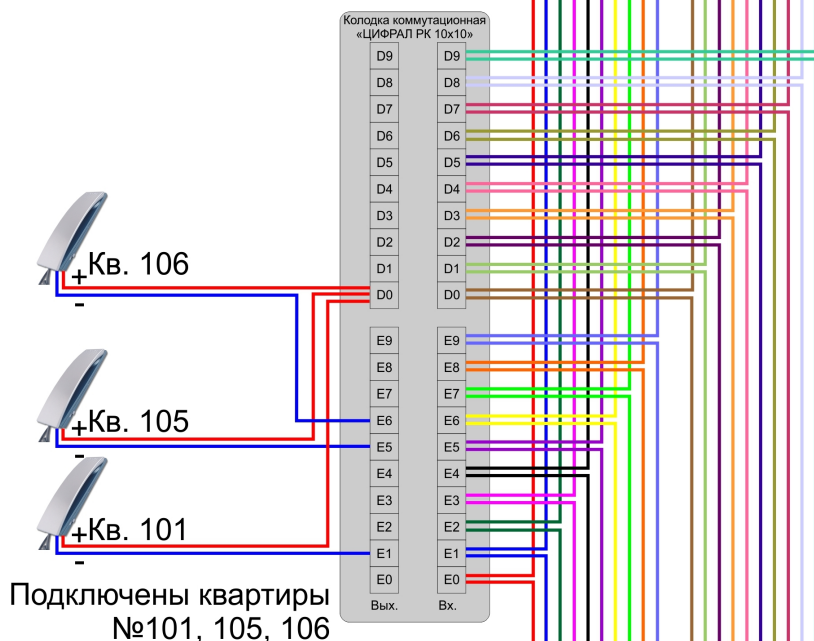

**АУДИОДОМОФОН ДО 200 АБОНЕНТОВ ДЛЯ ПОДЪЕЗДА С ОДНИМ ВХОДОМ
МАЛОЕ РАССТОЯНИЕ**

К следующему этажу или клемной колодке

К следующему этажу или клемной колодке