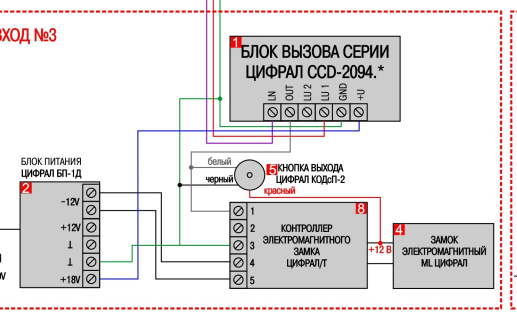

АУДИОМОФОН ДЛЯ ПОДЪЕЗДА С 4 ВХОДАМИ (ЧЕТЫРЕ БЛОКА ВЫЗОВА)

ВНИМАНИЕ!!! МЕТАЛЛИЧЕСКИЕ ВХОДНЫЕ ДВЕРИ, КАЛИТКИ НЕОБХОДИМО ЗАЗЕМЛИТЬ!!!

К следующему этажу или клемной колодке

К следующему этажу или клемной колодке

Комплектация:

1. Блок вызова серии ЦИФРАЛ ССД-2094.*
2. Блок питания ЦИФРАЛ БП-1Д
3. Блок питания ЦИФРАЛ БП-2
4. Замок электромагнитный МЛ ЦИФРАЛ
5. Кнопка выхода ЦИФРАЛ КОДсП-2
6. Колодка коммутационная ЦИФРАЛ РК 10x10
7. Коммутатор КМГ-100
8. Контроллер электромагнитного замка ЦИФРАЛ/Т
9. Сумматор ЦИФРАЛ С-02
10. Трубка абонентская

ВНИМАНИЕ!!! МЕТАЛЛИЧЕСКИЕ ВХОДНЫЕ ДВЕРИ, КАЛИТКИ НЕОБХОДИМО ЗАЗЕМЛИТЬ!!!