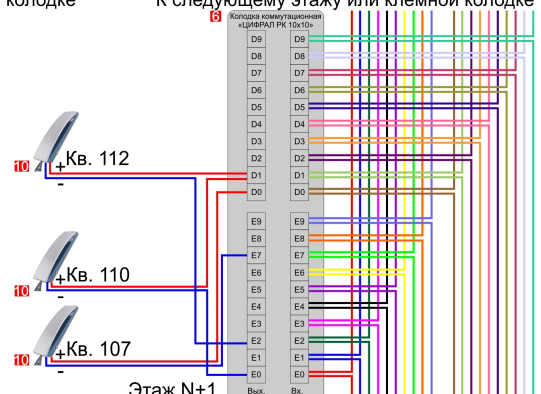

АУДИОМОФОН ДЛЯ ПОДЪЕЗДА С 4 ВХОДАМИ (ЧЕТЫРЕ БЛОКА ВЫЗОВА)

ВНИМАНИЕ!!! МЕТАЛЛИЧЕСКИЕ ВХОДНЫЕ ДВЕРИ, КАЛИТКИ НЕОБХОДИМО ЗАЗЕМЛИТЬ!!!

К следующему этажу или клемной колодке

К следующему этажу или клемной колодке

Комплектация:

1. Блок вызова серии ЦИФРАЛ ССД-2094.*
2. Блок питания ЦИФРАЛ БП-1Д
3. Блок питания ЦИФРАЛ БП-2
4. Замок электромагнитный МЛ ЦИФРАЛ
5. Кнопка выхода ЦИФРАЛ КОДсП-2
6. Колодка коммутационная ЦИФРАЛ РК 10x10
7. Коммутатор КМГ-100
8. Контроллер электромагнитного замка ЦИФРАЛ/Т
9. Сумматор ЦИФРАЛ С-02
10. Трубка абонентская

ВНИМАНИЕ!!! МЕТАЛЛИЧЕСКИЕ ВХОДНЫЕ ДВЕРИ, КАЛИТКИ НЕОБХОДИМО ЗАЗЕМЛИТЬ!!!