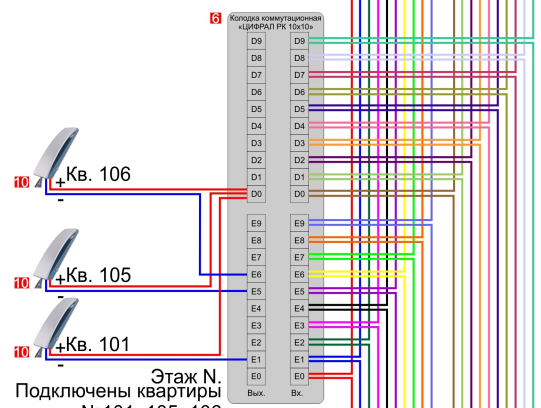

АУДИОМОФОН ДЛЯ ПОДЪЕЗДА С 4 ВХОДАМИ (ЧЕТЫРЕ БЛОКА ВЫЗОВА)

ВНИМАНИЕ!!! МЕТАЛЛИЧЕСКИЕ ВХОДНЫЕ ДВЕРИ, КАЛИТКИ НЕОБХОДИМО ЗАЗЕМЛИТЬ!!!

К следующему этажу или клемной колодке

К следующему этажу или клемной колодке

Комплектация:

1. Блок вызова серии ЦИФРАЛ ССД-2094.*
2. Блок питания ЦИФРАЛ БП-1Д
3. Блок питания ЦИФРАЛ БП-2
4. Замок электромагнитный МЛ ЦИФРАЛ
5. Кнопка выхода ЦИФРАЛ КОДсП-2
6. Колодка коммутационная ЦИФРАЛ РК 10x10
7. Коммутатор КМГ-100
8. Контроллер электромагнитного замка ЦИФРАЛ/Т
9. Сумматор ЦИФРАЛ С-02
10. Трубка абонентская

ВНИМАНИЕ!!! МЕТАЛЛИЧЕСКИЕ ВХОДНЫЕ ДВЕРИ, КАЛИТКИ НЕОБХОДИМО ЗАЗЕМЛИТЬ!!!