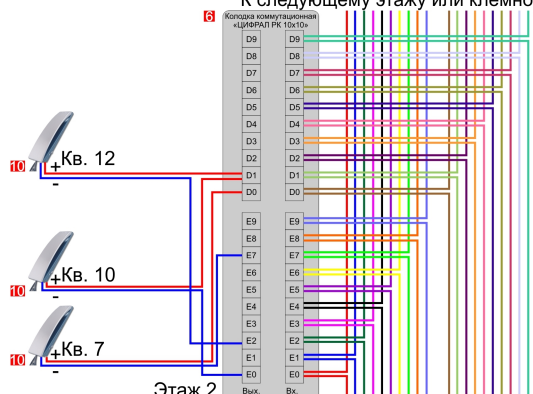

АУДИОМОФОН ДЛЯ ПОДЪЕЗДА С 4 ВХОДАМИ (ЧЕТЫРЕ БЛОКА ВЫЗОВА)

ВНИМАНИЕ!!! МЕТАЛЛИЧЕСКИЕ ВХОДНЫЕ ДВЕРИ, КАЛИТКИ НЕОБХОДИМО ЗАЗЕМЛИТЬ!!!

К следующему этажу или клемной колодке

К следующему этажу или клемной колодке

Комплектация:

1. Блок вызова серии ЦИФРАЛ ССД-2094.*
2. Блок питания ЦИФРАЛ БП-1Д
3. Блок питания ЦИФРАЛ БП-2
4. Замок электромагнитный МЛ ЦИФРАЛ
5. Кнопка выхода ЦИФРАЛ КОДсП-2
6. Колодка коммутационная ЦИФРАЛ РК 10x10
7. Коммутатор КМГ-100
8. Контроллер электромагнитного замка ЦИФРАЛ/Т
9. Сумматор ЦИФРАЛ С-02
10. Трубка абонентская

ВНИМАНИЕ!!! МЕТАЛЛИЧЕСКИЕ ВХОДНЫЕ ДВЕРИ, КАЛИТКИ НЕОБХОДИМО ЗАЗЕМЛИТЬ!!!