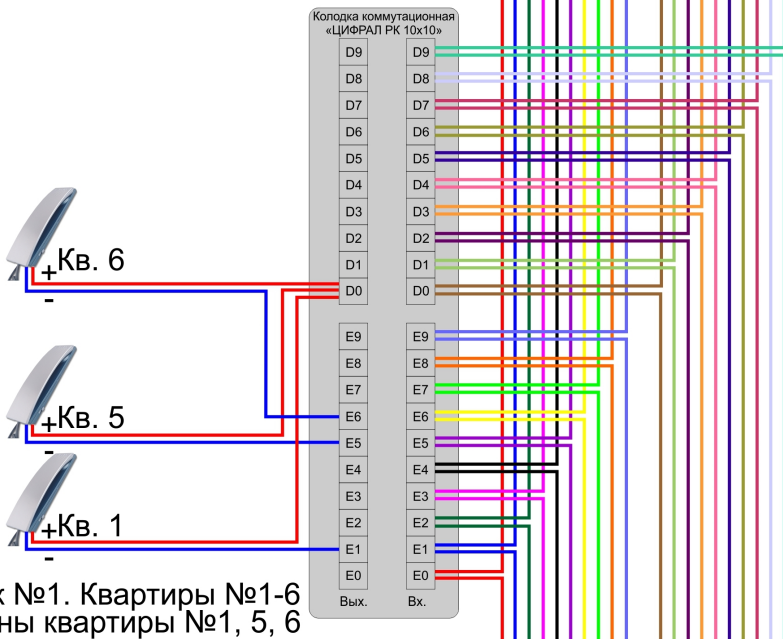

АУДИДОМОФОН ДО 100 АБОНЕНТОВ С ПЕРЕАДРЕСАЦИЕЙ ВЫЗОВА ДЛЯ ПОДЪЕЗДА С ОДНИМ ВХОДОМ МАЛОЕ РАССТОЯНИЕ

К следующему этажу или клемной колодке