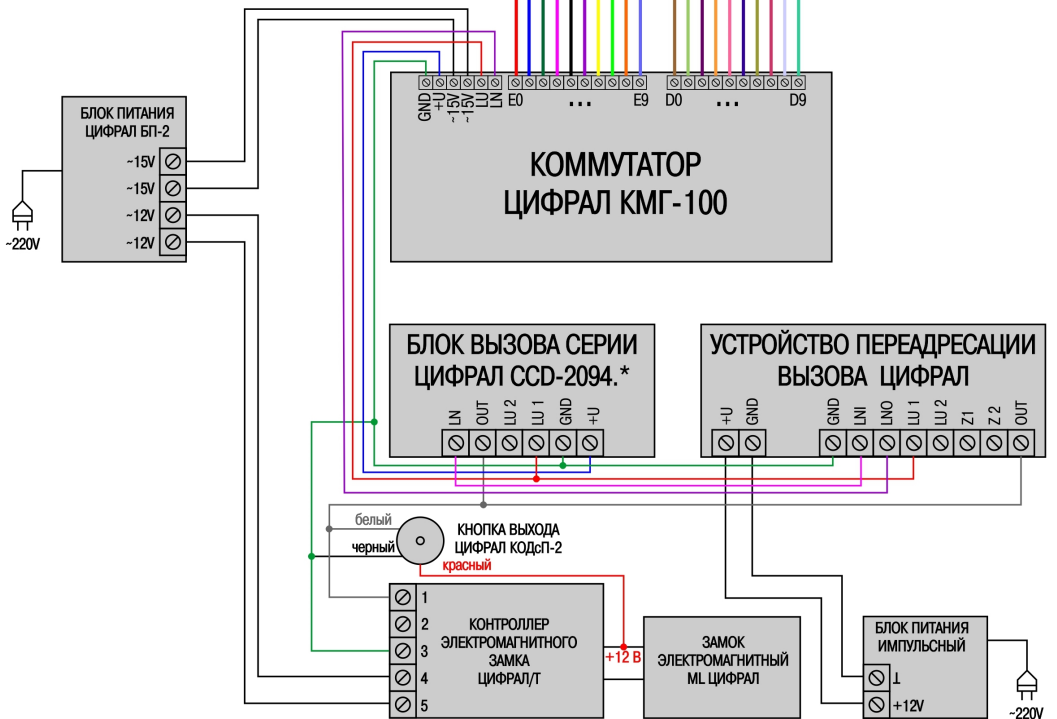

АУДИДОМОФОН ДО 100 АБОНЕНТОВ С ПЕРЕАДРЕСАЦИЕЙ ВЫЗОВА ДЛЯ ПОДЪЕЗДА С ОДНИМ ВХОДОМ МАЛОЕ РАССТОЯНИЕ

К следующему этажу или клемной колодке