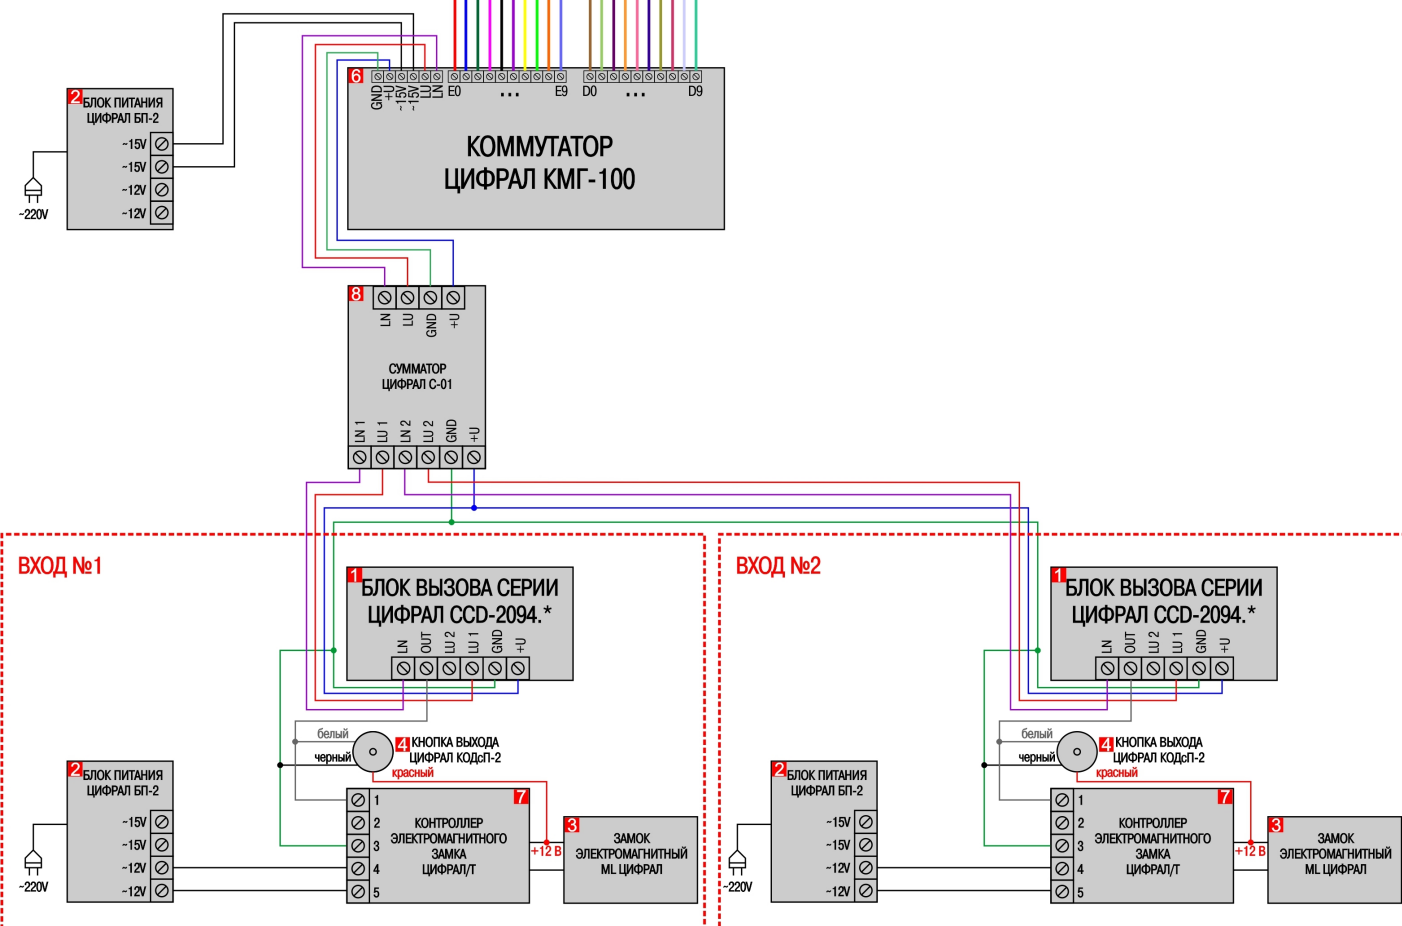

Этаж №2.

Подключены квартиры №7, 10, 12

Этаж №1.

Подключены квартиры №1, 5, 6

Комплектация:

1. Блок вызова серии ЦИФРАЛ ССD-2094.*
2. Блок питания ЦИФРАЛ БП-2
3. Замок электромагнитный МЛ ЦИФРАЛ
4. Кнопка выхода ЦИФРАЛ КОДсП-2
5. Колодка коммутационная ЦИФРАЛ РК 10x10
6. Коммутатор КМГ-100
7. Контроллер электромагнитного замка ЦИФРАЛ/Т
8. Сумматор ЦИФРАЛ С-01
9. Трубка абонентская