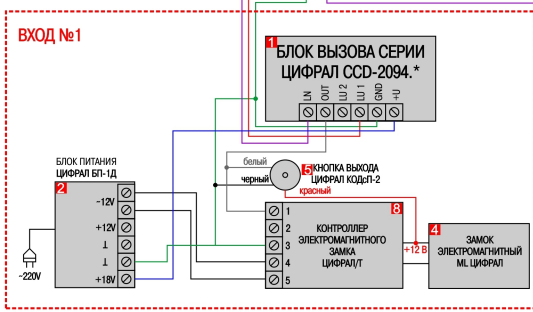

АУДИОМОФОН ДЛЯ ПОДЪЕЗДА С 4 ВХОДАМИ (ЧЕТЫРЕ БЛОКА ВЫЗОВА)

ВНИМАНИЕ!!! МЕТАЛЛИЧЕСКИЕ ВХОДНЫЕ ДВЕРИ, КАЛИТКИ НЕОБХОДИМО ЗАЗЕМЛИТЬ!!!

К следующему этажу или клемной колодке

К следующему этажу или клемной колодке

Комплектация:

1. Блок вызова серии ЦИФРАЛ ССД-2094.*
2. Блок питания ЦИФРАЛ БП-1Д
3. Блок питания ЦИФРАЛ БП-2
4. Замок электромагнитный МЛ ЦИФРАЛ
5. Кнопка выхода ЦИФРАЛ КОДсП-2
6. Колодка коммутационная ЦИФРАЛ РК 10x10
7. Коммутатор КМГ-100
8. Контроллер электромагнитного замка ЦИФРАЛ/Т
9. Сумматор ЦИФРАЛ С-02
10. Трубка абонентская

ВНИМАНИЕ!!! МЕТАЛЛИЧЕСКИЕ ВХОДНЫЕ ДВЕРИ, КАЛИТКИ НЕОБХОДИМО ЗАЗЕМЛИТЬ!!!