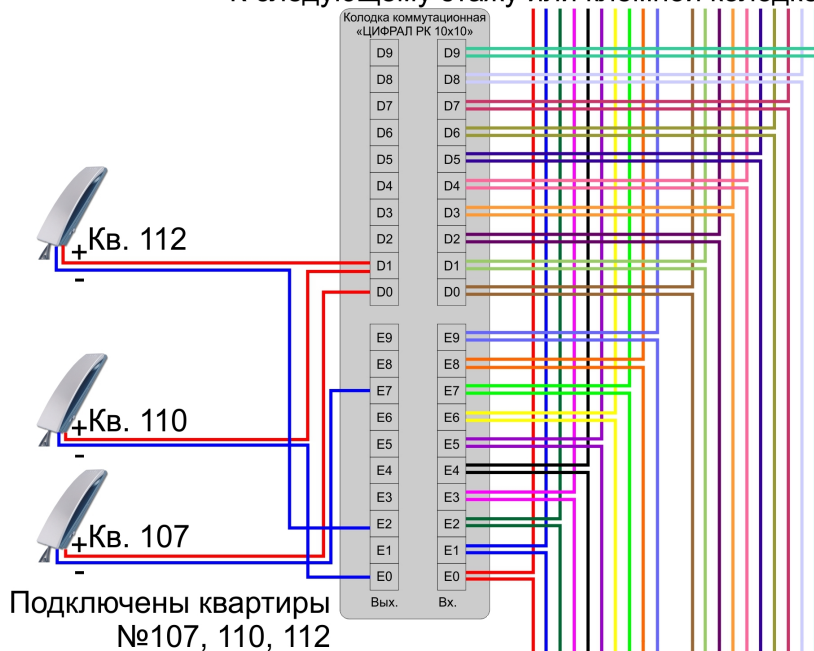

**АУДИОДОМОФОН ДО 200 АБОНЕНТОВ ДЛЯ ПОДЪЕЗДА С ОДНИМ ВХОДОМ
МАЛОЕ РАССТОЯНИЕ**

К следующему этажу или клемной колодке

К следующему этажу или клемной колодке