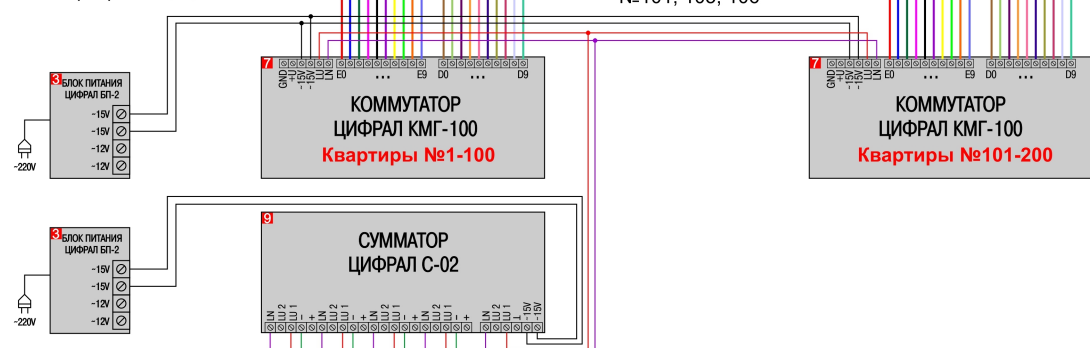

АУДИОМОФОН ДЛЯ ПОДЪЕЗДА С 4 ВХОДАМИ (ЧЕТЫРЕ БЛОКА ВЫЗОВА)

ВНИМАНИЕ!!! МЕТАЛЛИЧЕСКИЕ ВХОДНЫЕ ДВЕРИ, КАЛИТКИ НЕОБХОДИМО ЗАЗЕМЛИТЬ!!!

К следующему этажу или клемной колодке

К следующему этажу или клемной колодке

Комплектация:

1. Блок вызова серии ЦИФРАЛ ССД-2094.*
2. Блок питания ЦИФРАЛ БП-1Д
3. Блок питания ЦИФРАЛ БП-2
4. Замок электромагнитный МЛ ЦИФРАЛ
5. Кнопка выхода ЦИФРАЛ КОДсП-2
6. Колодка коммутационная ЦИФРАЛ РК 10x10
7. Коммутатор КМГ-100
8. Контроллер электромагнитного замка ЦИФРАЛ/Т
9. Сумматор ЦИФРАЛ С-02
10. Трубка абонентская

ВНИМАНИЕ!!! МЕТАЛЛИЧЕСКИЕ ВХОДНЫЕ ДВЕРИ, КАЛИТКИ НЕОБХОДИМО ЗАЗЕМЛИТЬ!!!