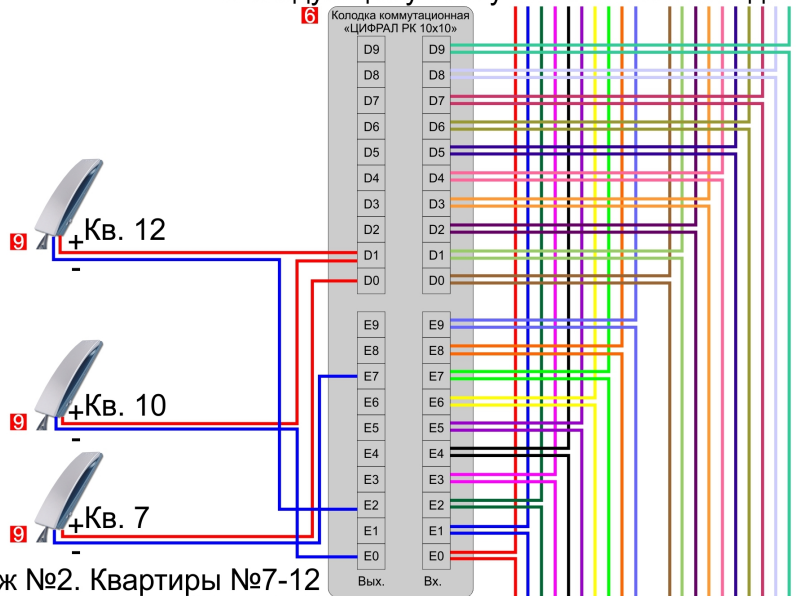

ВНИМАНИЕ!!! МЕТАЛЛИЧЕСКИЕ ВХОДНЫЕ ДВЕРИ, КАЛИТКИ НЕОБХОДИМО ЗАЗЕМЛИТЬ!!!

К следующему этажу или клемной колодке

Комплектация:

1. Блок вызова серии ЦИФРАЛ ССД-2094.*
2. Блок питания ЦИФРАЛ БП-2
3. Замок электромагнитный МЛ ЦИФРАЛ
4. Кнопка выхода ЦИФРАЛ КОДСП-2
5. Колодка коммутационная ЦИФРАЛ РК 10x10
6. Коммутатор КМГ-100
7. Контроллер электромагнитного замка ЦИФРАЛ/Т
8. Трубка абонентская

Этаж №2. Квартиры №7-12
Подключены квартиры №7, 10, 12

1. Блок вызова серии ЦИФРАЛ CCD-2094.*
2. Блок питания ЦИФРАЛ БП-2
3. Блок питания импульсный =12...15 В, >3.5 Вт
4. Замок электромагнитный ML ЦИФРАЛ
5. Кнопка выхода ЦИФРАЛ КОДсП-2
6. Колодка коммутационная ЦИФРАЛ РК 10x10
7. Коммутатор КМГ-100
8. Контроллер электромагнитного замка ЦИФРАЛ/Т
9. Трубка абонентская
10. Устройство переадресации вызова ЦИФРАЛ