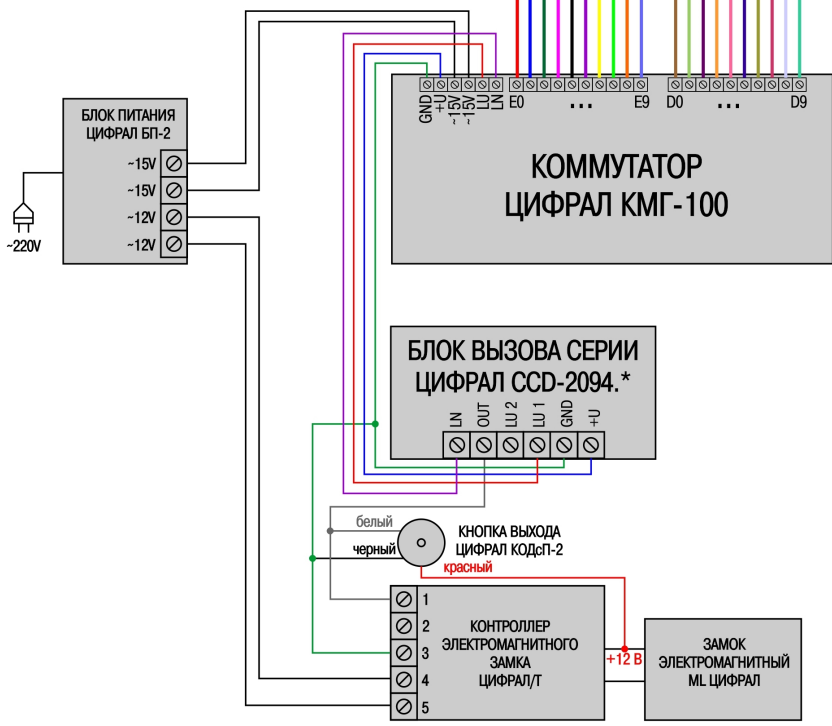

Этаж №2. Квартиры №7-12
Подключены квартиры №7, 10, 12

1. Блок вызова серии ЦИФРАЛ CCD-2094.*
2. Блок питания ЦИФРАЛ БП-2
3. Блок питания импульсный =12...15 В, >3.5 Вт
4. Замок электромагнитный ML ЦИФРАЛ
5. Кнопка выхода ЦИФРАЛ КОДсП-2
6. Колодка коммутационная ЦИФРАЛ РК 10x10
7. Коммутатор КМГ-100
8. Контроллер электромагнитного замка ЦИФРАЛ/Т
9. Трубка абонентская
10. Устройство переадресации вызова ЦИФРАЛ

Этаж №1. Квартиры №1-6
Подключены квартиры №1, 5, 6

АУДИОДОМОФОН ДО 100 АБОНЕНТОВ ДЛЯ ПОДЪЕЗДА С ОДНИМ ВХОДОМ МАЛОЕ РАССТОЯНИЕ

К следующему этажу или клемной колодке

АУДИДОМОФОН ДО 100 АБОНЕНТОВ С ПЕРЕАДРЕСАЦИЕЙ ВЫЗОВА ДЛЯ ПОДЪЕЗДА С ОДНИМ ВХОДОМ МАЛОЕ РАССТОЯНИЕ