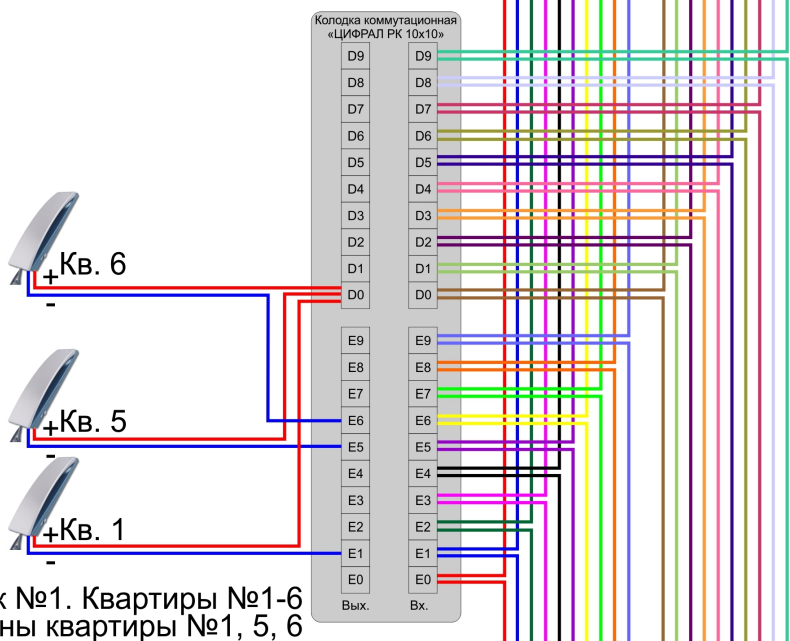

**АУДИОДОМОФОН ДО 200 АБОНЕНТОВ ДЛЯ ПОДЪЕЗДА С ОДНИМ ВХОДОМ
МАЛОЕ РАССТОЯНИЕ**

К следующему этажу или клемной колодке

К следующему этажу или клемной колодке