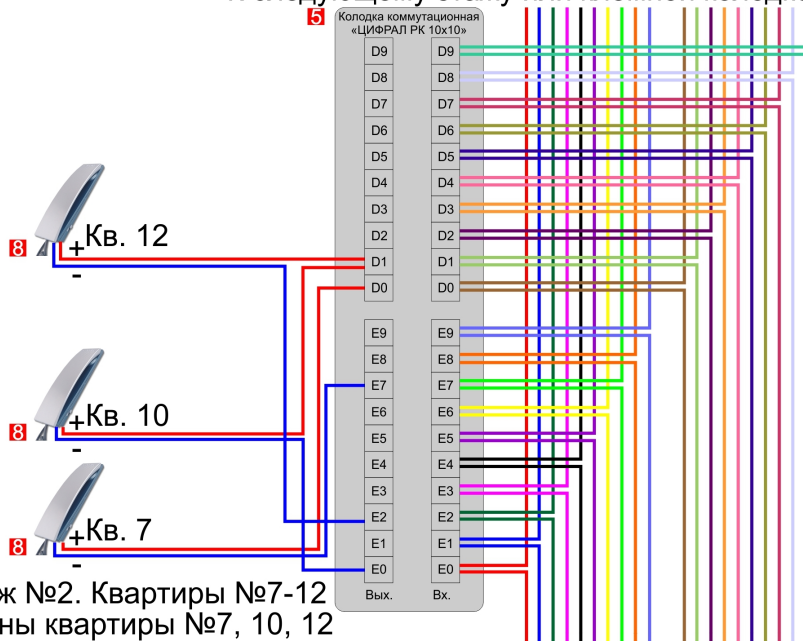

АУДИОДОМОФОН ДО 200 АБОНЕНТОВ ДЛЯ ПОДЪЕЗДА С ОДНИМ ВХОДОМ

ВНИМАНИЕ!!! МЕТАЛЛИЧЕСКИЕ ВХОДНЫЕ ДВЕРИ, КАЛИТКИ НЕОБХОДИМО ЗАЗЕМЛИТЬ!!!

К следующему этажу или клемной колодке

К следующему этажу или клемной колодке

Комплектация:

1. **1.** Блок вызова серии ЦИФРАЛ ССD-2094.*
2. **2.** Блок питания ЦИФРАЛ БП-2
3. **3.** Замок электромагнитный МЛ ЦИФРАЛ
4. **4.** Кнопка выхода ЦИФРАЛ КОДсП-2
5. **5.** Колодка коммутационная ЦИФРАЛ РК 10x10
6. **6.** Коммутатор КМГ-100
7. **7.** Контроллер электромагнитного замка ЦИФРАЛ/Т
8. **8.** Трубка абонентская