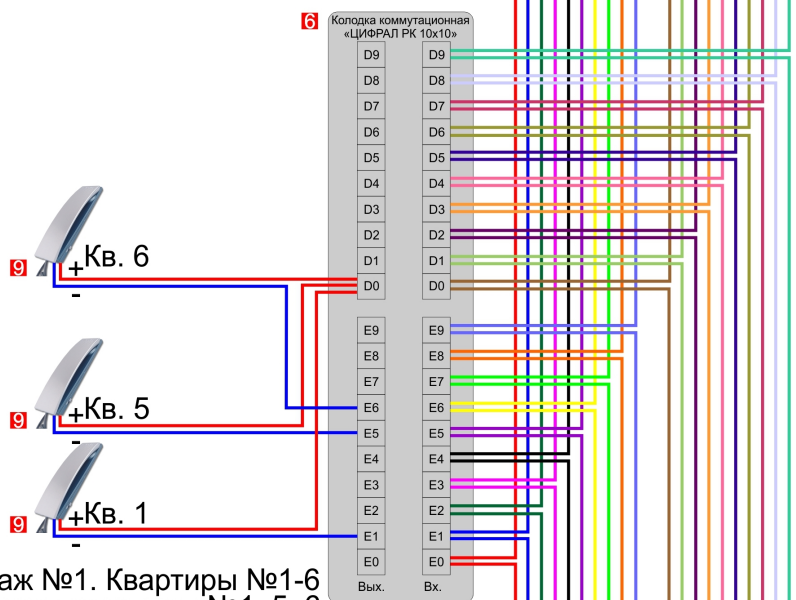

Этаж №2. Квартиры №7-12
Подключены квартиры №7, 10, 12

1. Блок вызова серии ЦИФРАЛ CCD-2094.*
2. Блок питания ЦИФРАЛ БП-2
3. Блок питания импульсный =12...15 В, >3.5 Вт
4. Замок электромагнитный ML ЦИФРАЛ
5. Кнопка выхода ЦИФРАЛ КОДсП-2
6. Колодка коммутационная ЦИФРАЛ РК 10x10
7. Коммутатор КМГ-100
8. Контроллер электромагнитного замка ЦИФРАЛ/Т
9. Трубка абонентская
10. Устройство переадресации вызова ЦИФРАЛ

Этаж №1. Квартиры №1-6
Подключены квартиры №1, 5, 6

АУДИОДОМОФОН ДО 100 АБОНЕНТОВ ДЛЯ ПОДЪЕЗДА С ОДНИМ ВХОДОМ МАЛОЕ РАССТОЯНИЕ

К следующему этажу или клемной колодке

АУДИДОМОФОН ДО 100 АБОНЕНТОВ С ПЕРЕАДРЕСАЦИЕЙ ВЫЗОВА ДЛЯ ПОДЪЕЗДА С ОДНИМ ВХОДОМ МАЛОЕ РАССТОЯНИЕ