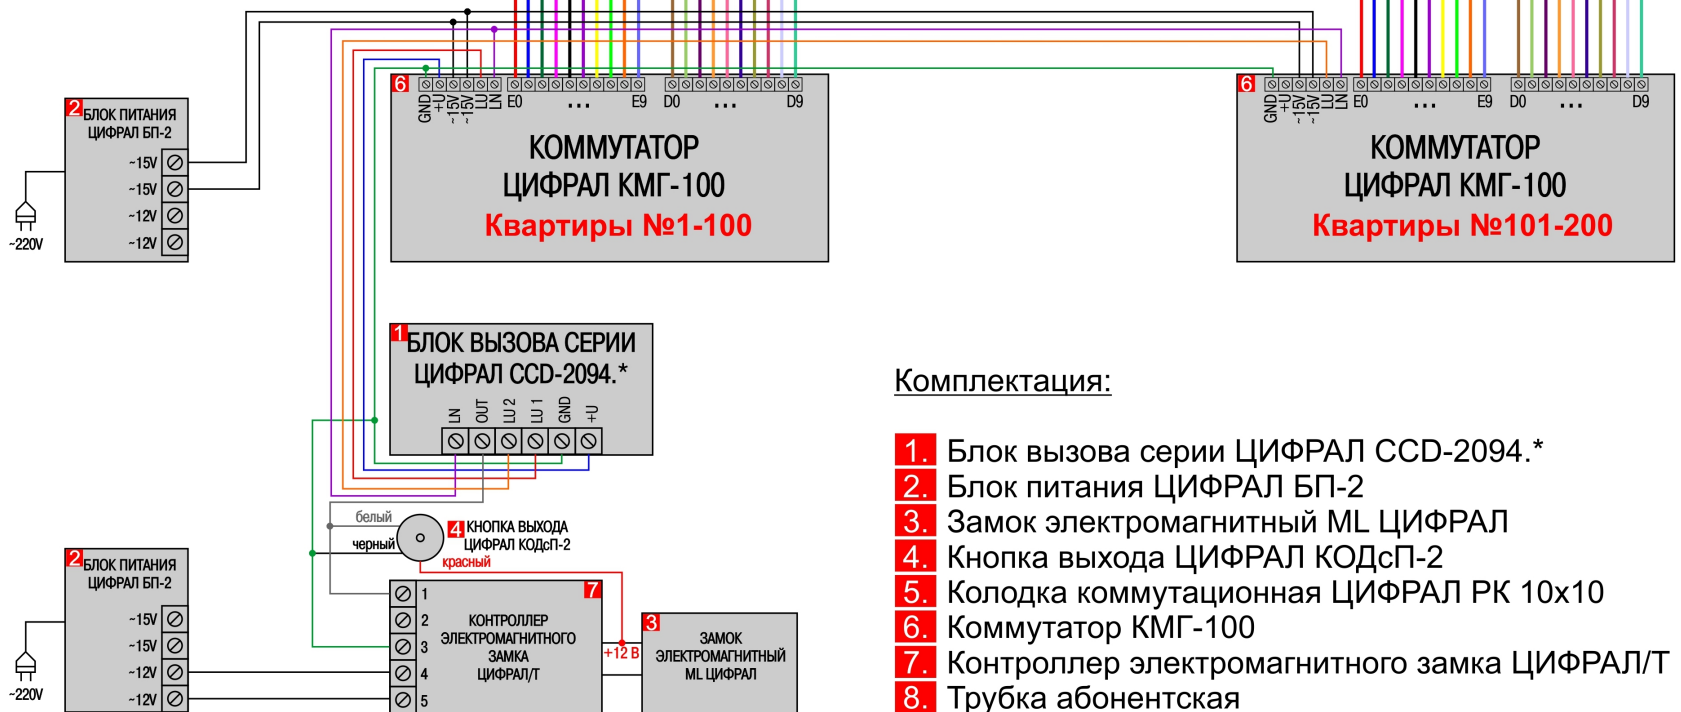

АУДИОДОМОФОН ДО 200 АБОНЕНТОВ ДЛЯ ПОДЪЕЗДА С ОДНИМ ВХОДОМ

ВНИМАНИЕ!!! МЕТАЛЛИЧЕСКИЕ ВХОДНЫЕ ДВЕРИ, КАЛИТКИ НЕОБХОДИМО ЗАЗЕМЛИТЬ!!!

К следующему этажу или клемной колодке

К следующему этажу или клемной колодке

Комплектация:

1. **1.** Блок вызова серии ЦИФРАЛ ССD-2094.*
2. **2.** Блок питания ЦИФРАЛ БП-2
3. **3.** Замок электромагнитный МЛ ЦИФРАЛ
4. **4.** Кнопка выхода ЦИФРАЛ КОДсП-2
5. **5.** Колодка коммутационная ЦИФРАЛ РК 10x10
6. **6.** Коммутатор КМГ-100
7. **7.** Контроллер электромагнитного замка ЦИФРАЛ/Т
8. **8.** Трубка абонентская