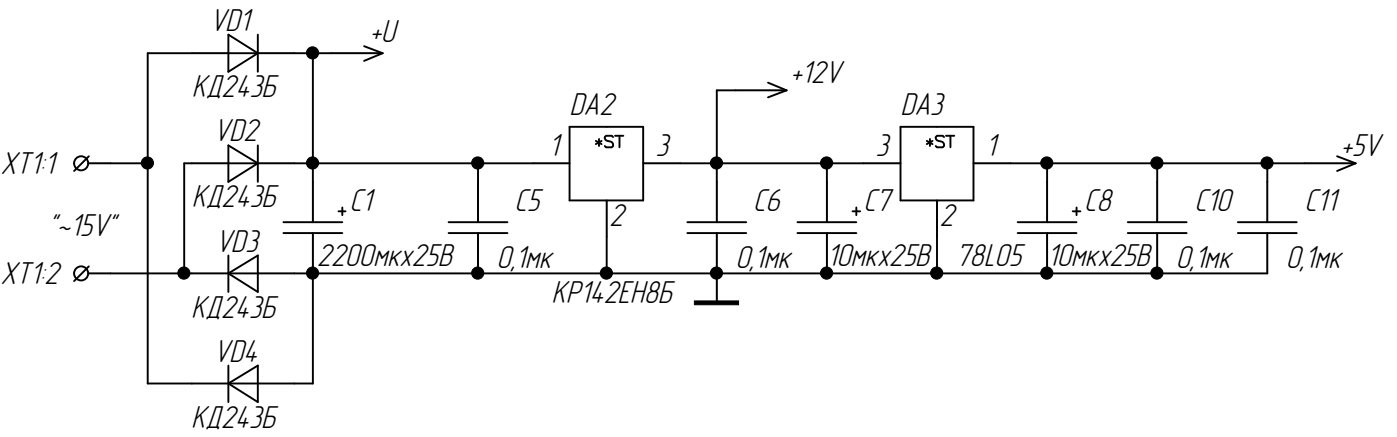

<b>ЦФРЛ.468343.015 ЭЗ</b>			
Изм/лист	№ докум.	Подп.	Дата
Разраб.	Жилин		
Проб.	Кузнецова		
Т. контр.			
Н. контр.	Боева		
Утв.	Аврамец		
Контроллер коммутатора Цифрал КМГ-4. Схема электрическая принципиальная.			Лит. Масса Масштаб
			A
Лист		Листов 1	