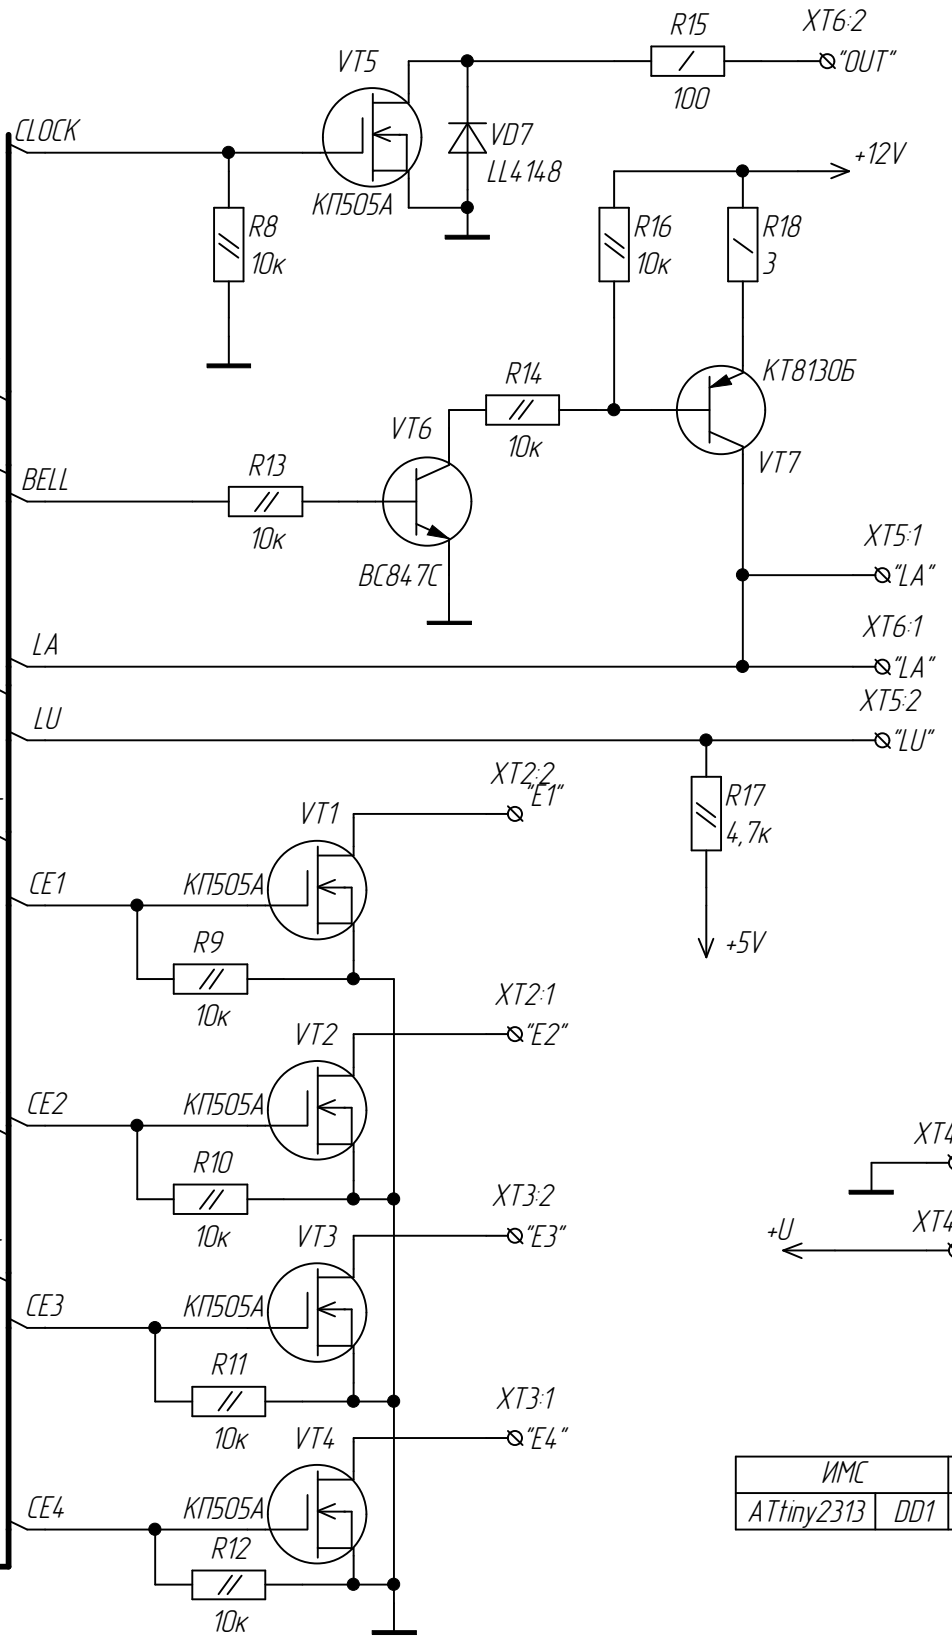

ЦФРЛ.468343.015 ЭЗ

Перв. примен.

Справ. №

Подп. и дата

Взам. инв. № Инв. № дубл.

Подп. и дата

Инв. № Подл.

ИМС	GND	+5V
ATtiny2313	DD1	10 20

<b>ЦФРЛ.468343.015 ЭЗ</b>			
Изм/лист	№ докум.	Подп.	Дата
Разраб.	Жилин		
Проб.	Кузнецова		
Т. контр.			
Н. контр.	Боева		
Утв.	Аврамец		
Контроллер коммутатора Цифрал КМГ-4. Схема электрическая принципиальная.			Лит. Масса Масштаб
			A
Лист		Листов 1	