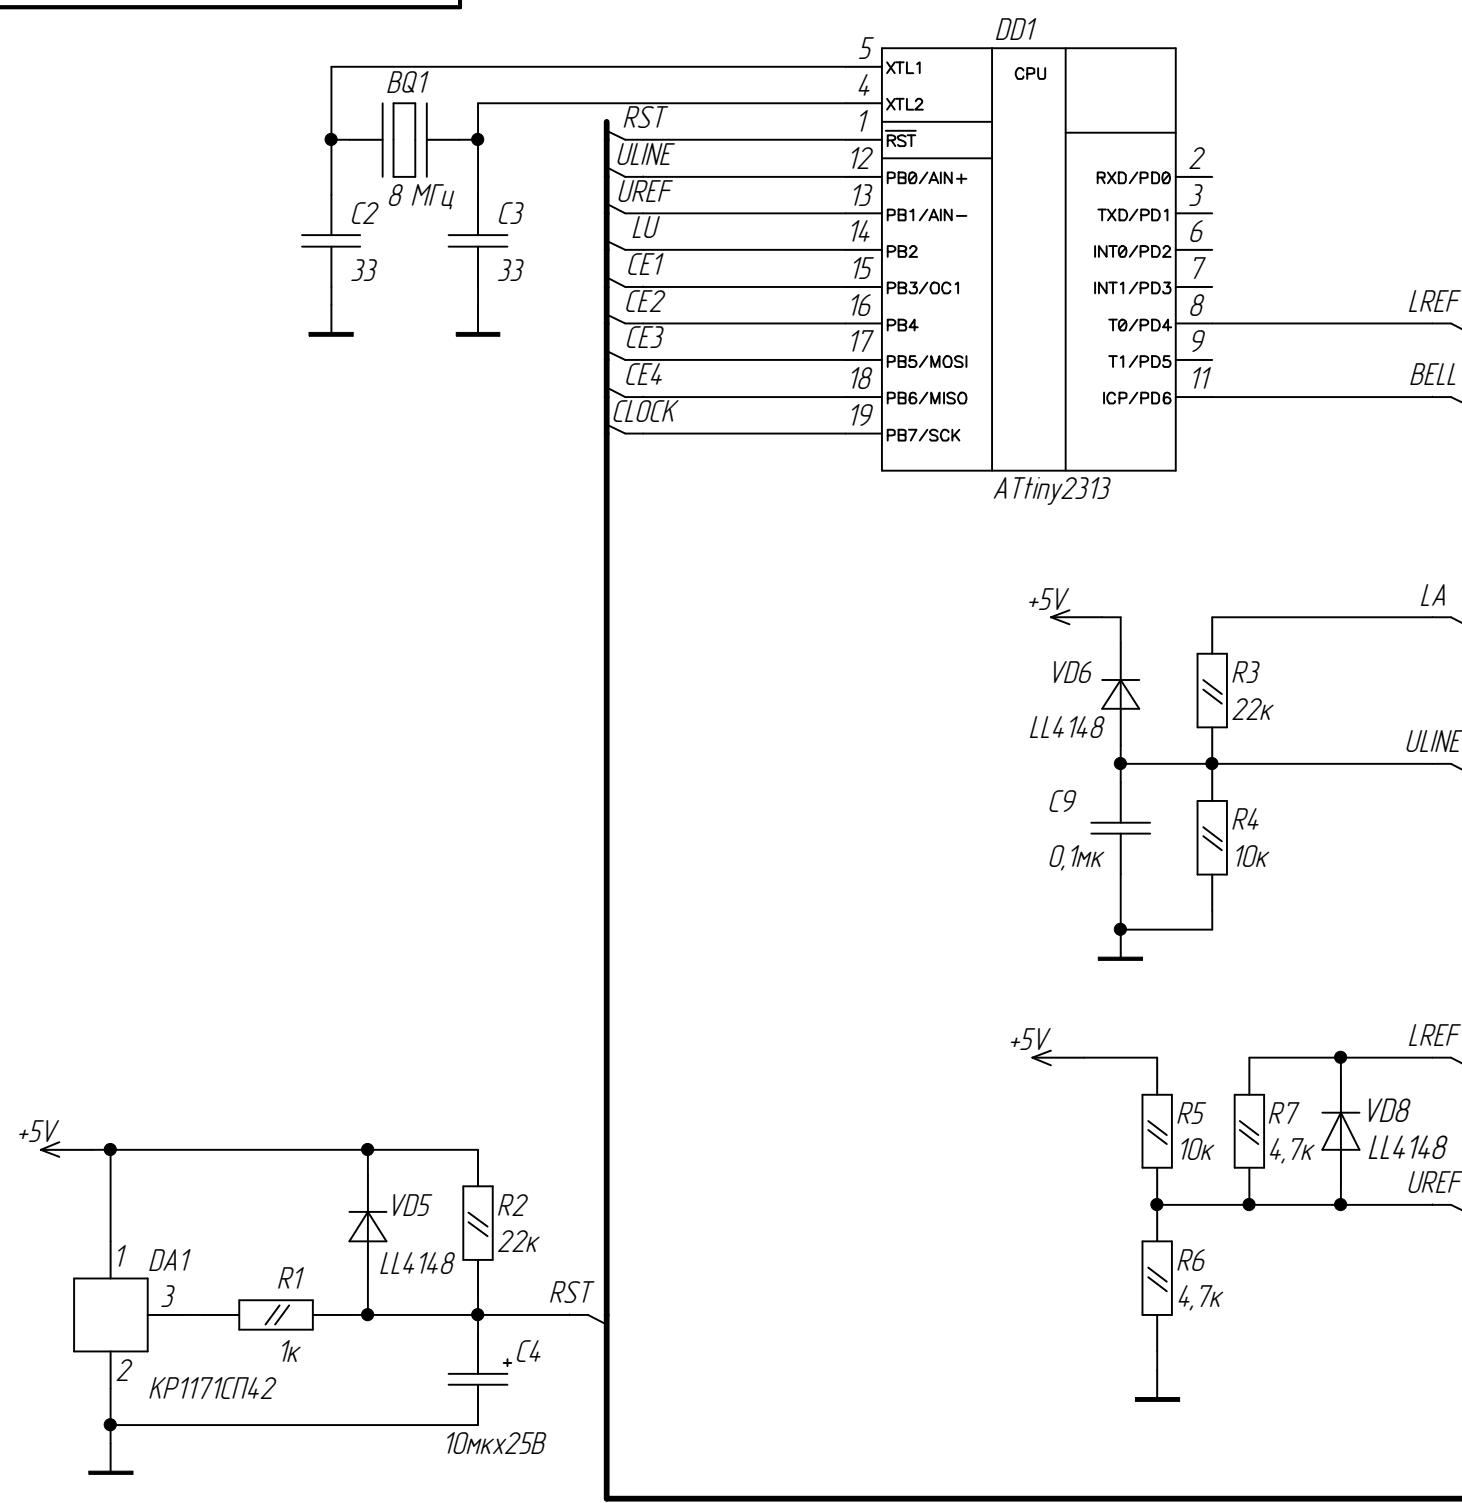

ЦФРЛ.468343.015 ЭЗ

Перв. примен.

Справ. №

Подп. и дата

Взам. инв. № Инв. № дубл.

Подп. и дата

Инв. № Подл.

ИМС	GND	+5V
ATtiny2313	DD1	10 20

<b>ЦФРЛ.468343.015 ЭЗ</b>			
Изм/лист	№ докум.	Подп.	Дата
Разраб.	Жилин		
Проб.	Кузнецова		
Т. контр.			
Н. контр.	Боева		
Утв.	Аврамец		
Контроллер коммутатора Цифрал КМГ-4. Схема электрическая принципиальная.			Лит. Масса Масштаб
			A
Лист		Листов 1	