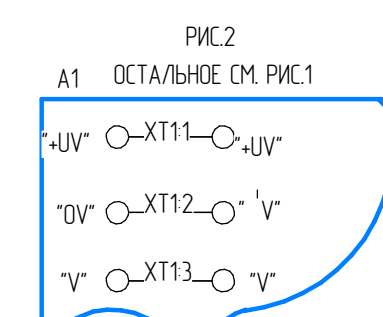

Таблица 1

ИМС	GND	+5V	+12V
LM339D	DA2	12	3
MC34190D	DA5	7	6
AT89S52	DD1	20	40
24C64B	DD2	4	8
HEF4050BT	DD3, DD4	8	1

Изм.	Лист	№ докум.	Подп.	Дата
Разраб.				
Проб.				
Т. конпр.				
Н. конпр.				
Умб.				

### ЦФРЛ.468369.087 ЭЗ

**Блок вызова**  
Схема электрическая  
принципиальная

ЦИФРАЛ ССД-2094.3/ТС/Р

Лист	Масса	Масштаб
1		